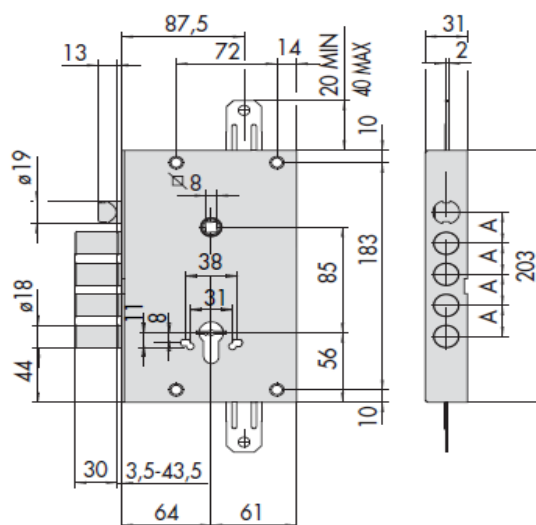

SCHEDA TECNICA

PARIDE

CISA

SERRATURA APPLICARE DOPPIA MAPPA PORTE BLINDATE 57665 CISA

56510, 56515, 56815, 56916, 56917, 57510,
57511, 57512, 57515, 57516, 57517, 57518,
57615, 57665

A = 25 - 27 - 28 - 32 - 38

Chiave articolo	CATENACCI								Unitario Kg	Pezzi	ARTICOLO				
	Numero	Sporgenza	Interasse	Mandate	Interasse	Frontale	Entrata	Unitario			Pezzi	Tipo	Dim.	Mano	Fin.
 3 art. 1 00162 00 1  1 art. 1 00120 00 1 Construction key	4	13,5	28	4	85	-	64	2,650	5	1	57665	48	A	00	DH