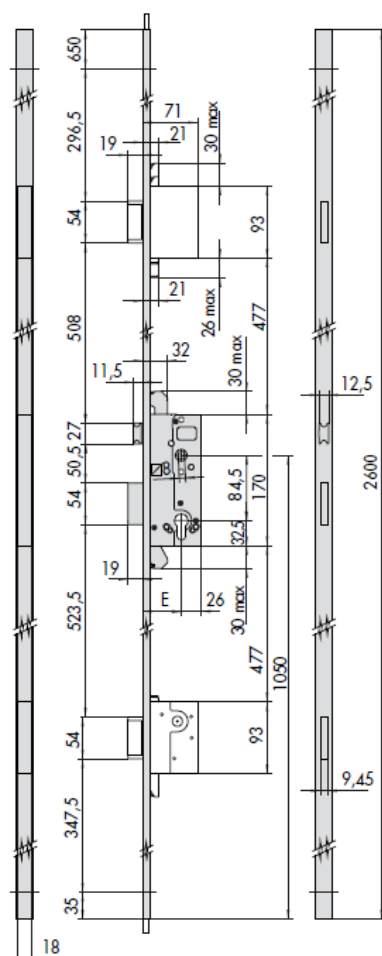

SCHEDA TECNICA

PARIDE

CISA

SERRATURA INFILARE DOPPIA MAPPA 57831 CISA
MULTIPUNTO

53131, 53133,
53135, 53137,
53151, 53153,
53155, 53157,
57831, 57833,
57835, 57851,
57853, 57857

E = 45 - 50 - 60

CATENACCI	Chiave articolo	Punti di chiusura					Unitario	Pezzi	ARTICOLO				
		Mandato	Interno	Frontale	Entrata	Kg			Tipologia	Dim.	Mano	Fin.	Pers. Spec.

	1 00100 00 1	3	2	85	22	45	4,750	2	1 57831 45 0
		3	2	85	22	50	4,750	2	1 57831 50 0
		3	2	85	22	60	4,750	2	1 57831 60 0