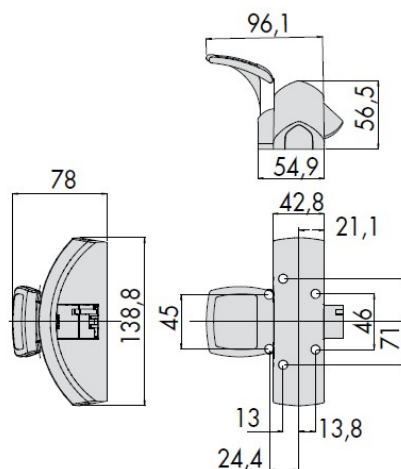

SCHEDA TECNICA

 **PARIDE**

 **CISA®**

MANIGLIA ANTIPANICO PUSH-PAD 59066 10 CISA

59051, 59091, 59066

Descrizione	Kg	Pezzi	ARTICOLO						
			Tipo	Dim.	Mano	Fin.	Pers.	Spec.	
<ul style="list-style-type: none"> • VERSIONE Componibile senza scrocco centrale • Da abbinare a: Coppia scrocci alto/basso art. 1.07063.61.0 Coppia scrocci laterali art. 1.07063.51.0 Coppia scrocci alto/laterali art. 1.07063.66.1/2 Coppia catenacci alto/basso art. 1.07063.71.0 • A RICHIESTA: Bocchetta art. 1.07072.21.0 Comandi esterni art. 1.07078.36/38/68/69 	0,860	1	1	59066	10	0			