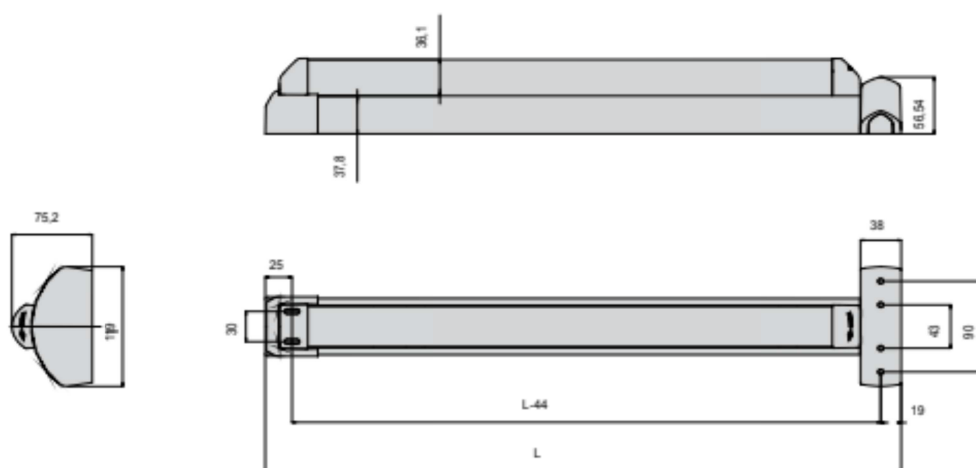

SCHEDA TECNICA

**PARIDE**

**CISA**<sup>®</sup>

MANIGLIONE ANTIPANICO 59711 FAST TOUCH CISA

59711

Tipologia	Descrizione	Quadro maniglia L	Kg Unitario	Pezzi	ARTICOLO					
					Tipo	Dim.	Mano	Fin.	Per's.	Spec.
	<ul style="list-style-type: none"> <li>Da abbinare a serrature antipanico Serie Mito Panic, Sicur Panic, Sikurexit, Heavy Duty (per montaggio con serrature antipanico tagliafuoco specificare FR sull'ordine).</li> </ul>	8/9 1200	3,100	1	1	59711 00 0				
		8/9 840	3,800	1	1	59711 01 0				
	<ul style="list-style-type: none"> <li>Da abbinare a serrature antipanico Serie Exitlock (per montaggio con serrature antipanico tagliafuoco specificare FR sull'ordine).</li> </ul>	8/9 1200	3,100	1	1	59711 10 0				
		8/9 840	3,800	1	1	59711 11 0				