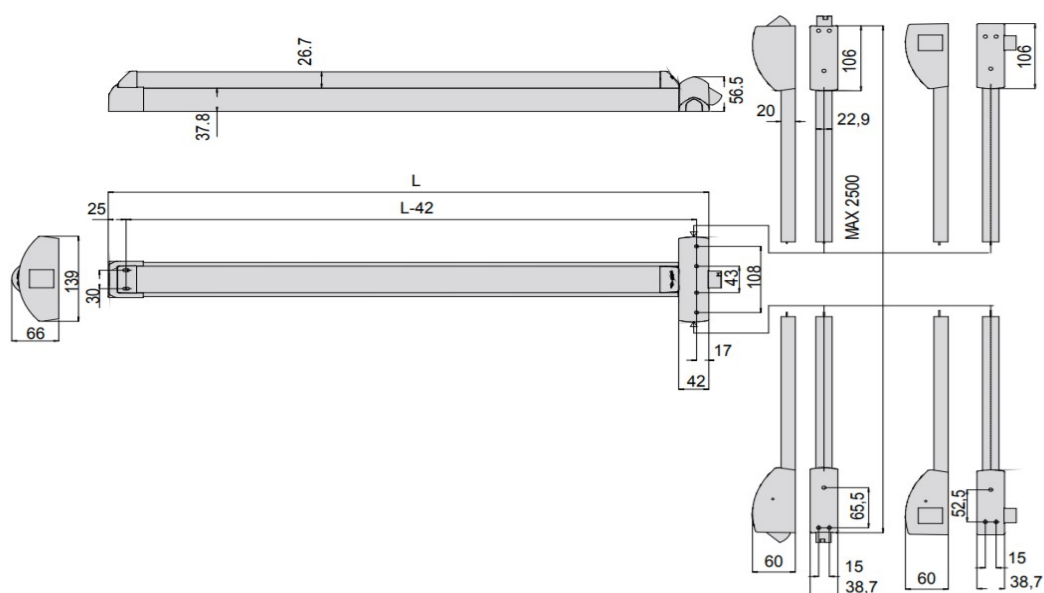

SCHEDA TECNICA

**PARIDE**

**CISA**<sup>®</sup>

MANIGLIONE ANTIPANICO MODULARE MOTORIZZATO 59851  
FAST TOUCH CISA

**CISA eFAST**

ARTICOLO

159851 09 0	L 1.300	Maniglione antipanico modulare motorizzato Disponibile anche in versione tagliafuoco (spec. FR)
159851 10 0	L 1.200	
159851 11 0	L 840	