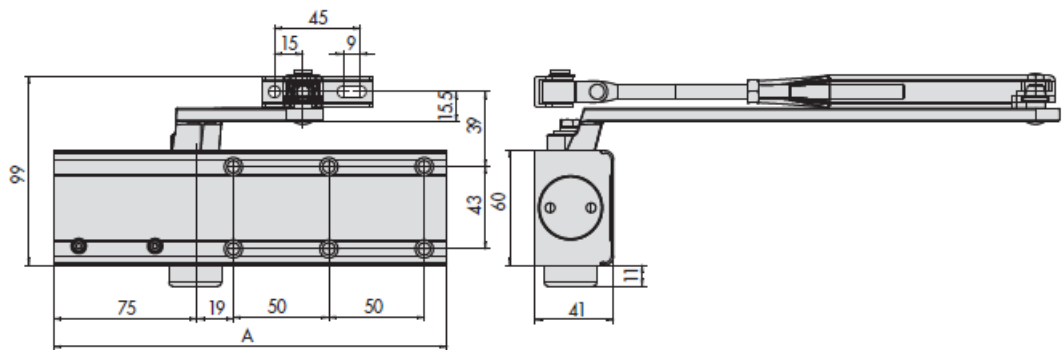

SCHEDA TECNICA

PARIDE

CISA[®]

CHIUDIPIORTA AEREO C1610 03 CISA PROFESSIONAL PLUS

	A
C1510.03.0	206
C1511.03.0	206
C1610.03.0	236
C1611.03.0	236

- FORZA REGOLABILE
- Senza arresto
- Backcheck (freno di apertura)

Forza chiusura	Largh. porta max	Peso porta max	Unitario	Pezzi	ARTICOLO					
					Tipo	Dim.	Matto	Fin.	Pers.	Spec.
2-4	850÷1100	40-80	3,100	1	1	C1610 03 0 97				