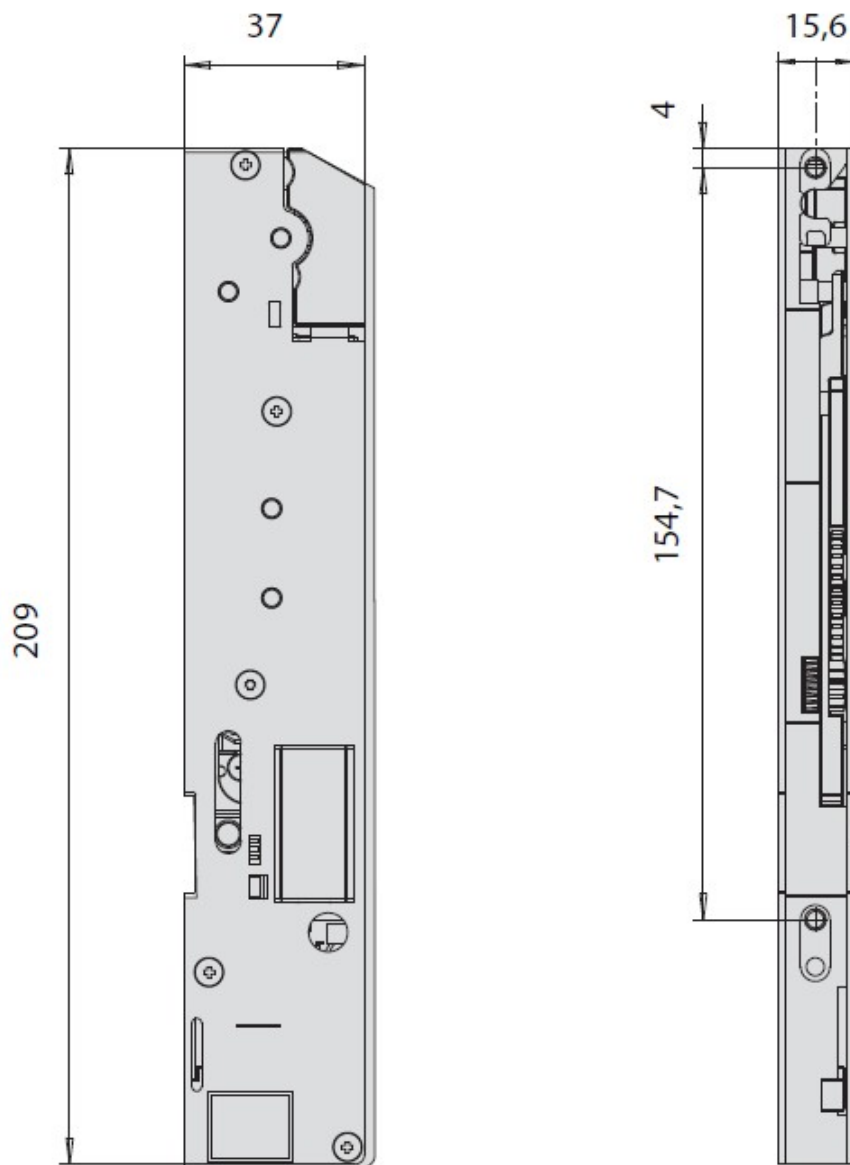

SCHEDA TECNICA

 **PARIDE**

 **CISA®**

MOTORE PER SERRATURE MULTITOP MATIC-EXIT CISA

E0000

[WWW.FERRAMENTAPARIDE.IT](http://WWW.FERRAMENTAPARIDE.IT)