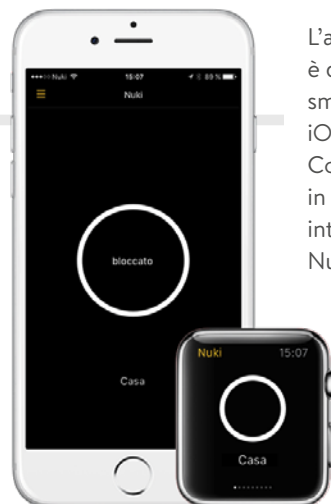

VANTAGGI

INTELLIGENTE

Nuki Opener è la soluzione retrofit intelligente per serrature elettriche comandabile da remoto tramite App.

SEMPLICE

Nuki Opener è alimentato da 4 batterie AAA oppure con Micro USB da 5V e si installa in meno di 15 minuti.

SICURO

Tutto sotto controllo, in ogni momento puoi gestire le autorizzazioni di accesso per familiari e amici.

ECOSISTEMA NUKI

NUKI SMART LOCK 2.0

Nuki Smart Lock è la soluzione moderna e intelligente per la serratura della porta, che consente di comandarla tramite smartphone.

NUKI BRIDGE

Nuki Bridge connette on-line la tua Nuki Smart Lock e il tuo Nuki Opener. In questo modo puoi comandarli e gestirli da remoto, in qualsiasi momento.

NUKI FOB

Il piccolo e leggero portachiavi Bluetooth consente di comandare la porta anche senza smartphone.

NUKI KEYPAD

Con Nuki Keypad puoi vivere la vita di tutti i giorni completamente senza chiavi, e aprire comodamente la porta con un codice di accesso.

PDE795

L'INIZIO DI UNA VITA SENZA CHIAVI

L'app Nuki gratuita è disponibile per smartphone e smartwatch iOS e Android. Con l'app puoi gestire in maniera semplice e intuitiva tutto l'ecosistema Nuki.