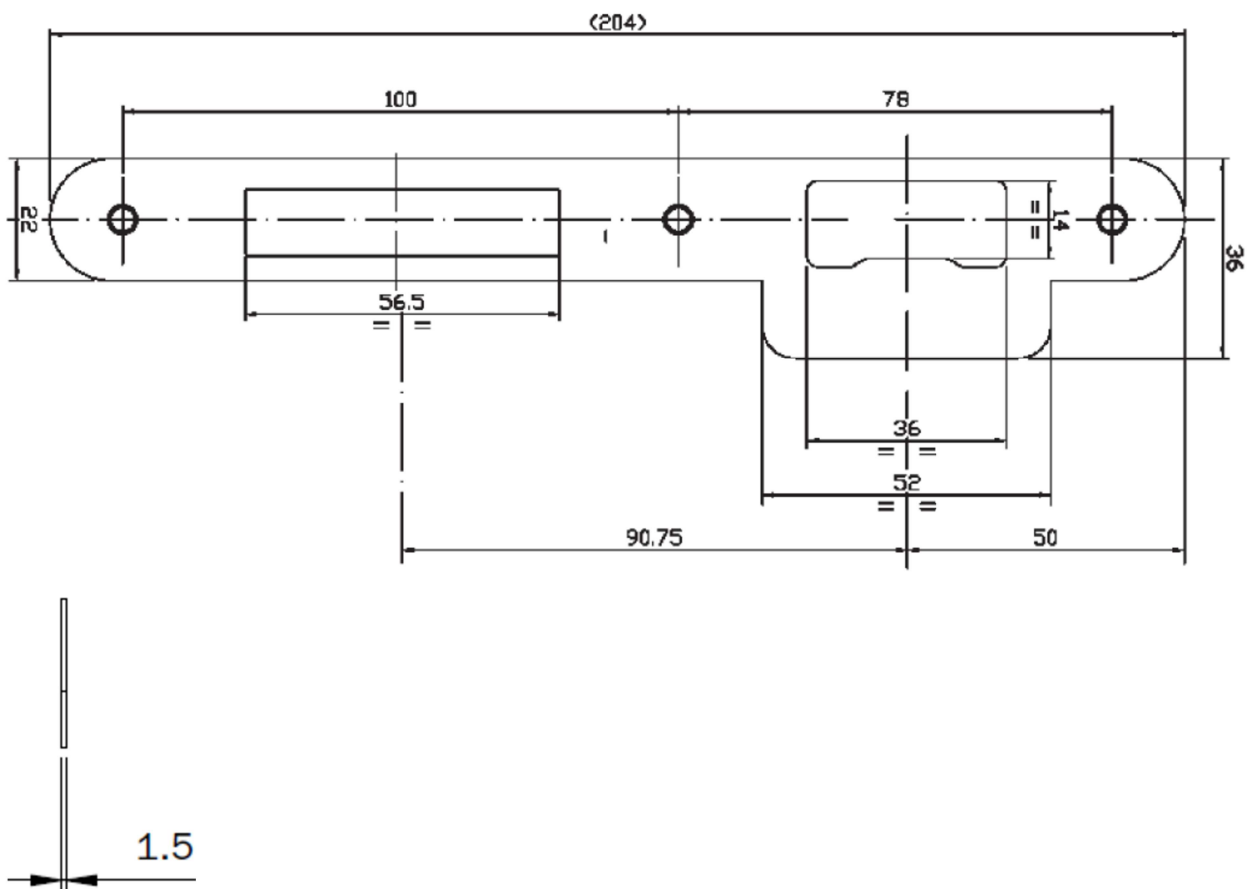

SCHEDA TECNICA

 **PARIDE**

**ISEO**<sup>®</sup>

CONTROPIASTRA PIANA BORDO TONDO CON ALETTA ISEO

ACCIAIO OTTONATO mm 204x22x1,5

032031

ACCIAIO VERNICIATO ORO mm 204x22x1,5

032036