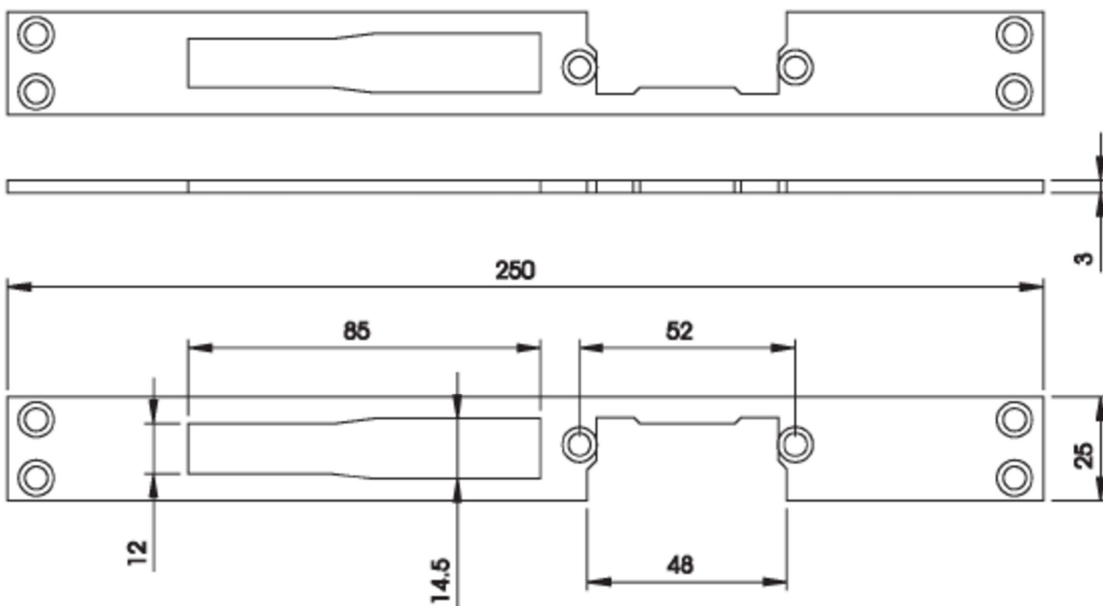

SCHEDA TECNICA

 **PARIDE**

**ISEO**<sup>®</sup>

CONTROPIASTRA FRONTALE INOX 033190 ISEO

[WWW.FERRAMENTAPARIDE.IT](http://WWW.FERRAMENTAPARIDE.IT)