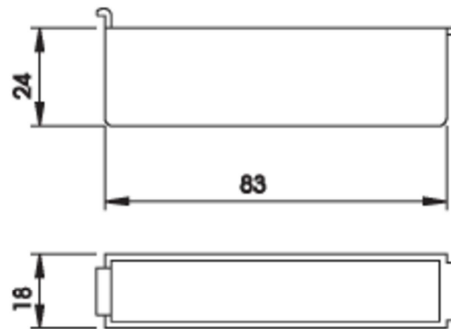

SCHEDA TECNICA

 **PARIDE**

**ISEO**<sup>®</sup>

CONTROPIASTRA FRONTALE INOX 033190 ISEO

[WWW.FERRAMENTAPARIDE.IT](http://WWW.FERRAMENTAPARIDE.IT)