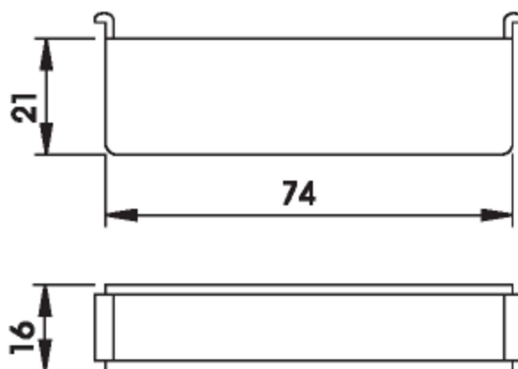

SCHEDA TECNICA

 **PARIDE**

ISEO[®]

CONTROPIASTRA FRONTALE REVERSIBILE ISEO 033193

WWW.FERRAMENTAPARIDE.IT