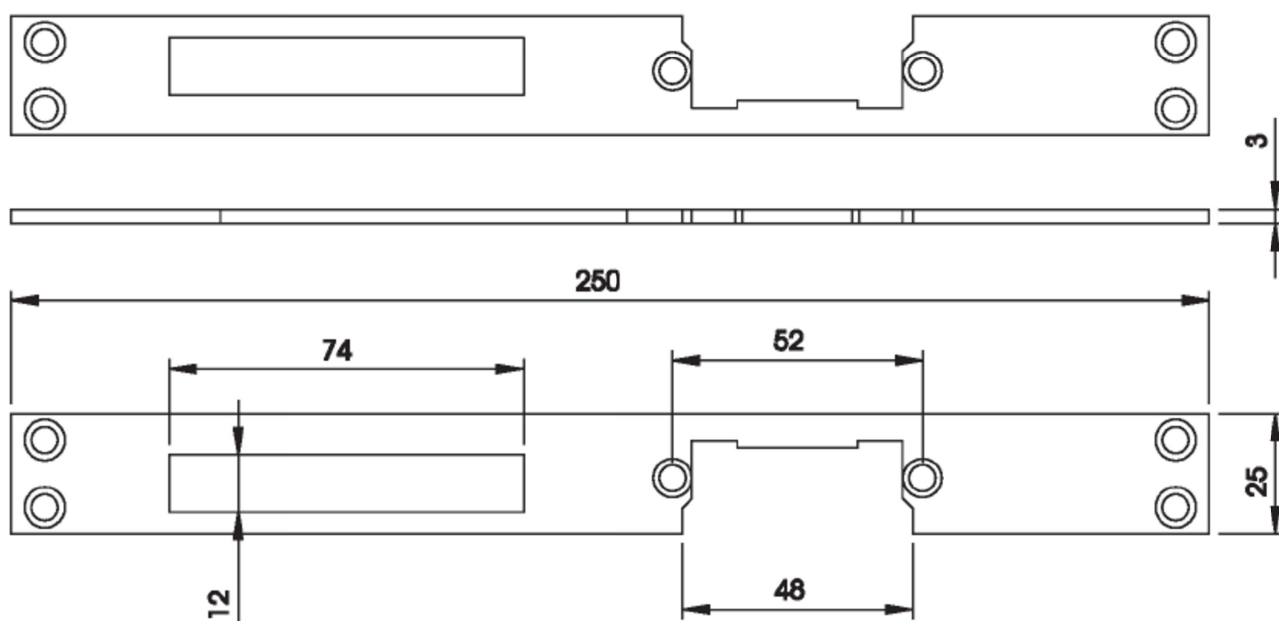

SCHEDA TECNICA

 **PARIDE**

ISEO[®]

CONTROPIASTRA FRONTALE REVERSIBILE ISEO 033193

WWW.FERRAMENTAPARIDE.IT