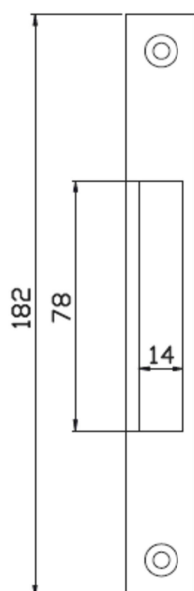

SCHEDA TECNICA

 **PARIDE**

ISEO[®]

SERRATURA INFILARE A DOPPIA MAPPA PORTE IN LEGNO 3131_ ISEO

E	L
40	93
50	113
60	123
70	133

WWW.FERRAMENTAPARIDE.IT