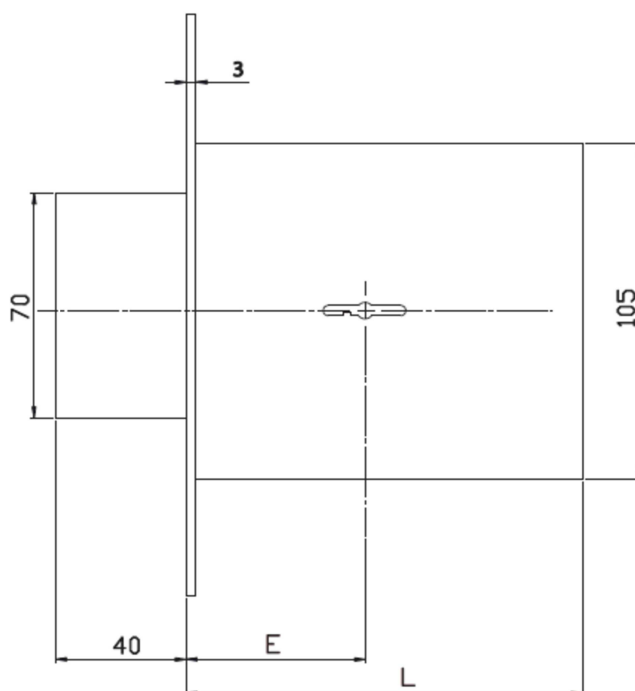

SCHEDA TECNICA

 **PARIDE**

ISEO[®]

SERRATURA INFILARE A DOPPIA MAPPA PORTE IN LEGNO 3131_ ISEO

E	L
40	93
50	113
60	123
70	133

WWW.FERRAMENTAPARIDE.IT