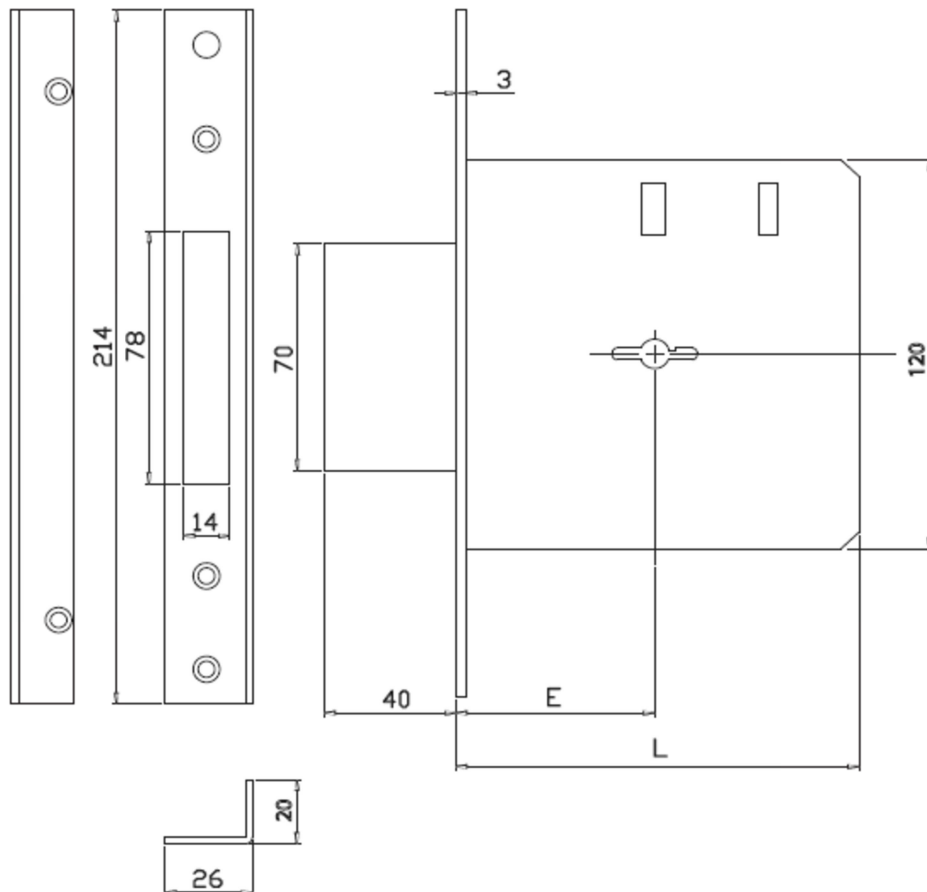

SCHEDA TECNICA

 **PARIDE**

**ISEO**<sup>®</sup>

SERRATURA INFILARE A DOPPIA MAPPA PORTE IN LEGNO 3132\_ISEO

E	L
50	113
60	123
70	133

[WWW.FERRAMENTAPARIDE.IT](http://WWW.FERRAMENTAPARIDE.IT)