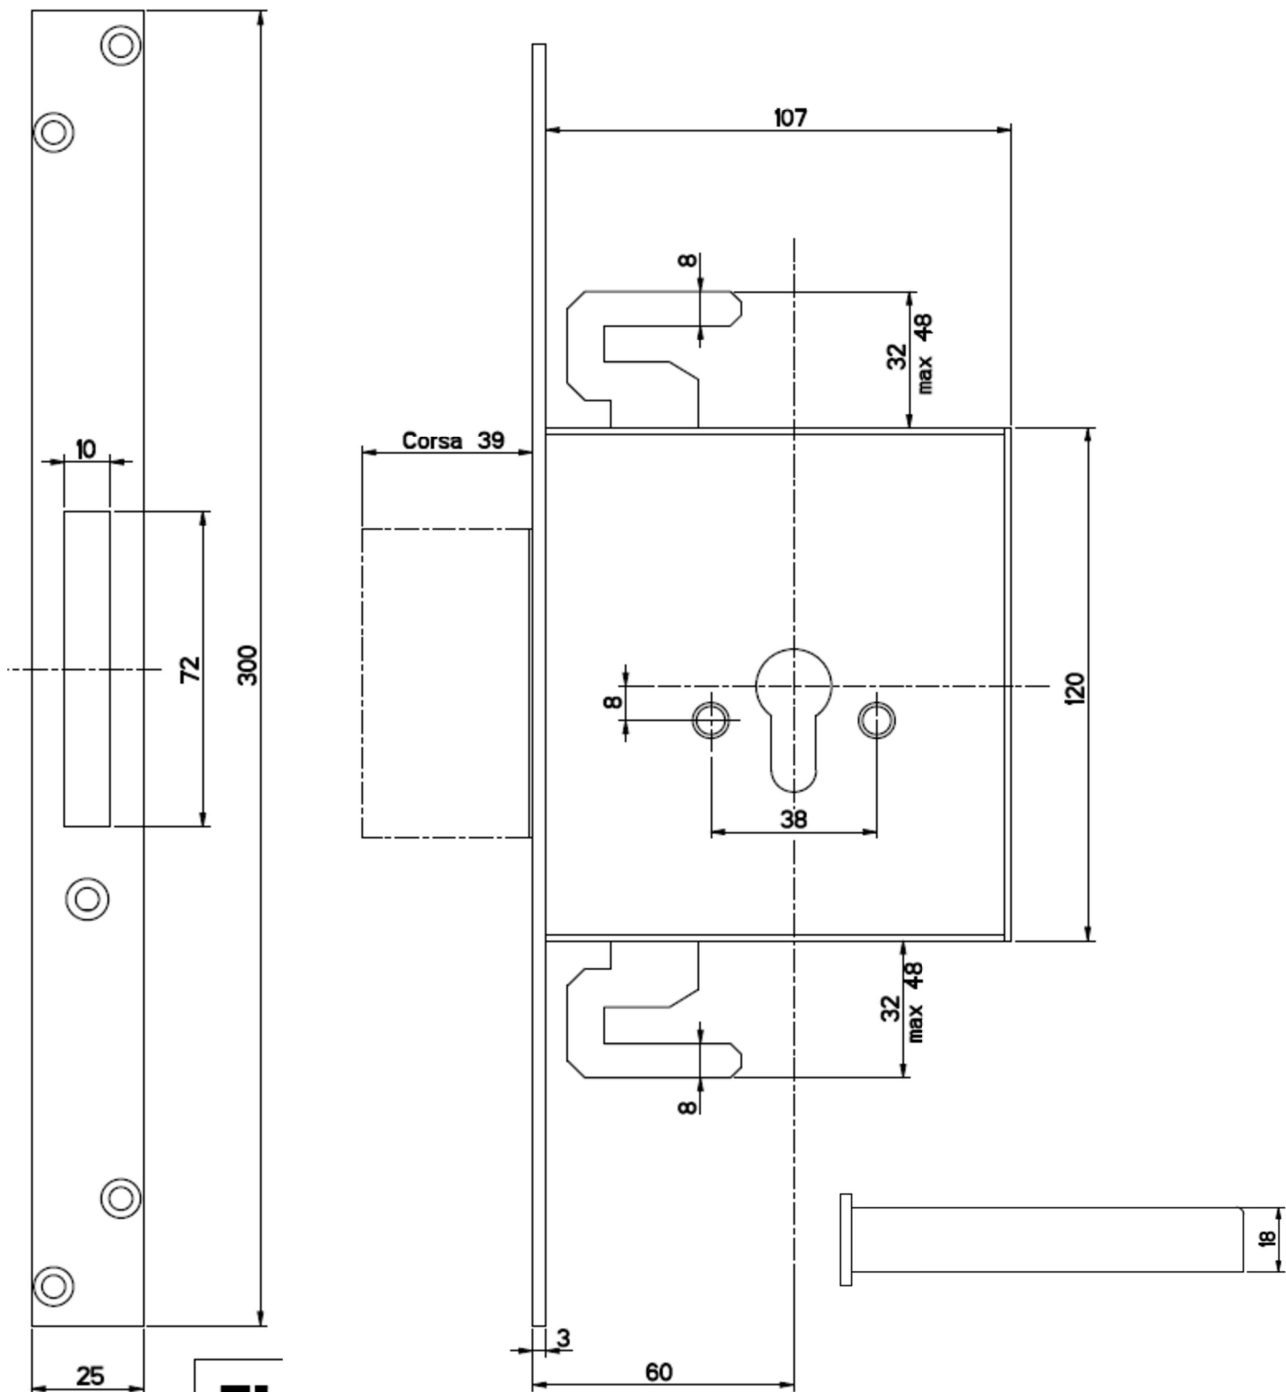

SCHEDA TECNICA

 **PARIDE**

**ISEO**<sup>®</sup>

SERRATURA DA INFILARE DA FASCIA 3164N ISEO

[WWW.FERRAMENTAPARIDE.IT](http://WWW.FERRAMENTAPARIDE.IT)