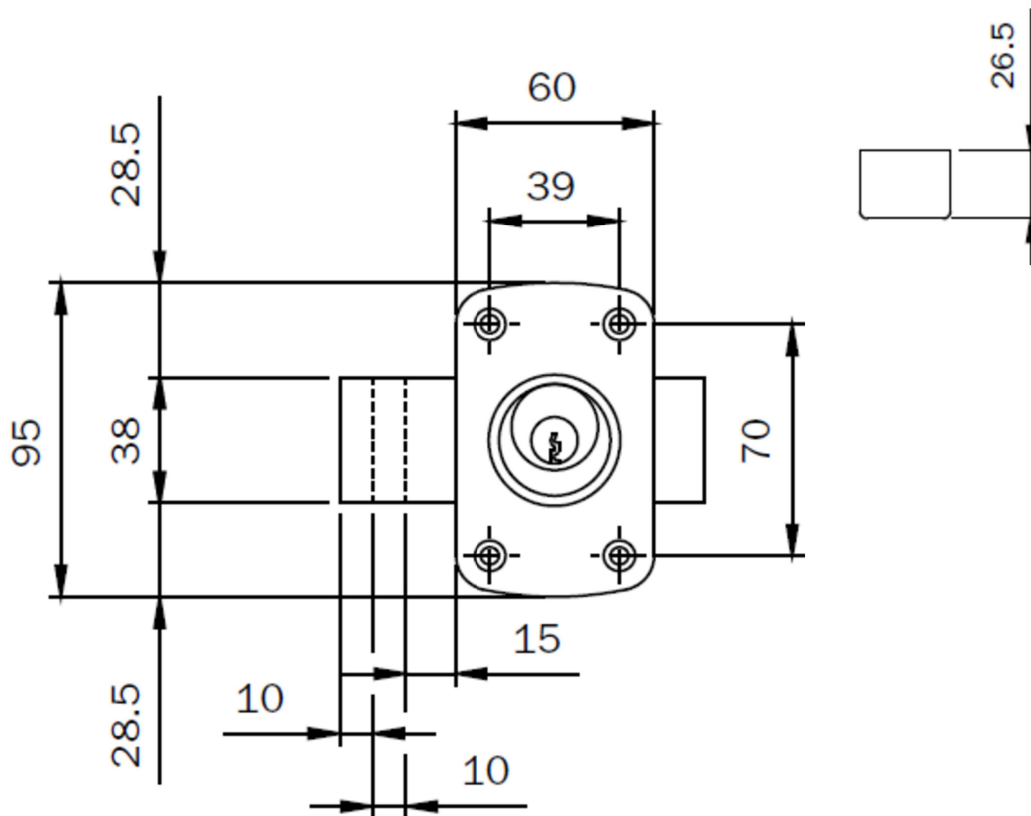

SCHEDA TECNICA

 **PARIDE**

ISEO[®]

SERRATURA DA APPLICARE VERROU 470500 ISEO

Chiave grezza
020259

WWW.FERRAMENTAPARIDE.IT