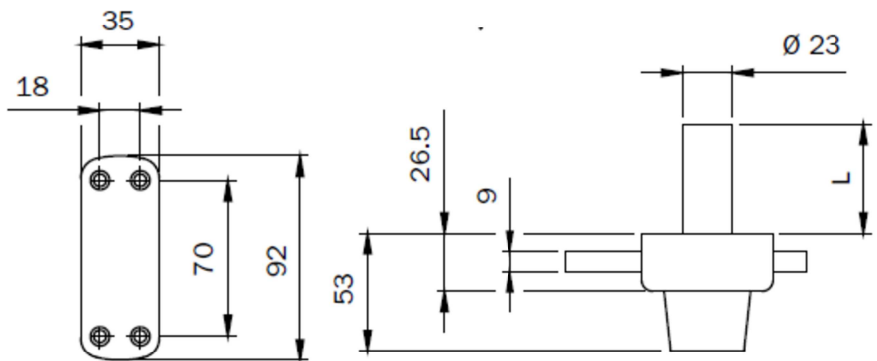

SCHEDA TECNICA

 **PARIDE**

ISEO[®]

SERRATURA DA APPLICARE VERROU 470500 ISEO

Chiave grezza
020259

WWW.FERRAMENTAPARIDE.IT