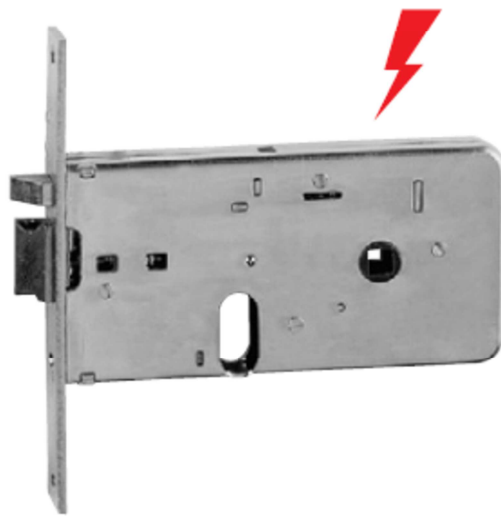

SCHEDA TECNICA

 **PARIDE**

**ISEO**<sup>®</sup>

SERRATURA ELETTRICA DA INFILARE PER FASCE 551\_ ISEO

[WWW.FERRAMENTAPARIDE.IT](http://WWW.FERRAMENTAPARIDE.IT)