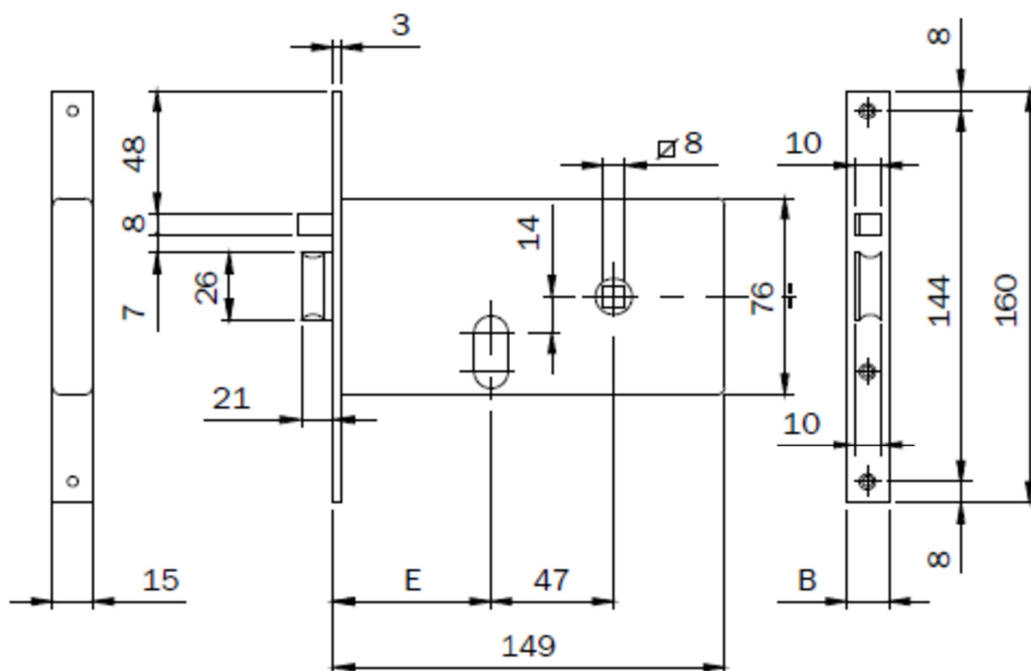

SCHEDA TECNICA

 **PARIDE**

**ISEO**<sup>®</sup>

SERRATURA ELETTRICA DA INFILARE PER FASCE 551\_ ISEO

[WWW.FERRAMENTAPARIDE.IT](http://WWW.FERRAMENTAPARIDE.IT)