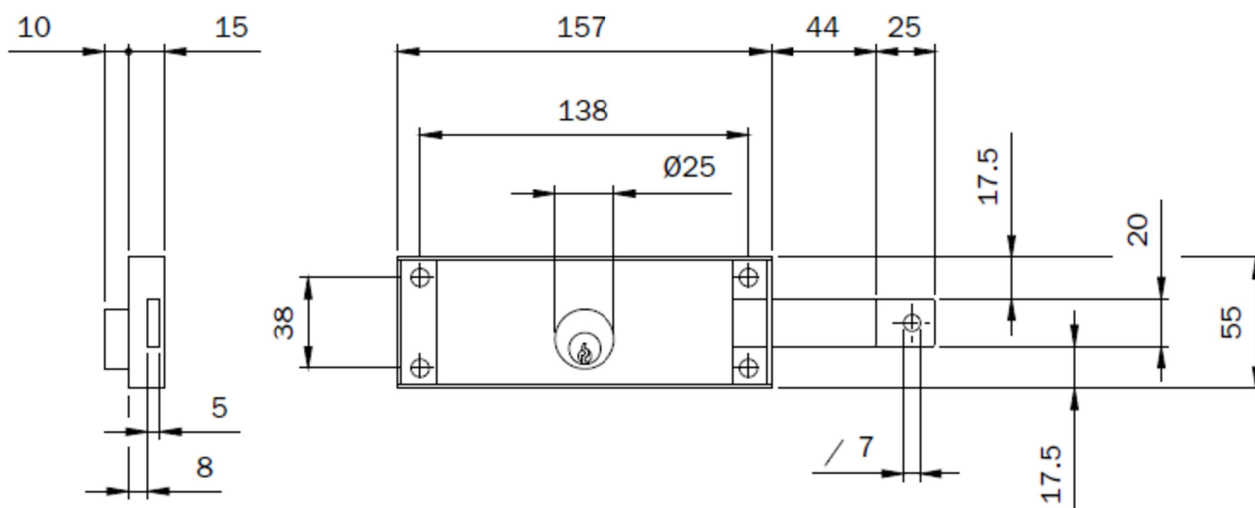

SCHEDA TECNICA

 **PARIDE**

ISEO[®]

COPPIA SERRATURE SERRANDE CON CHIUSURA LATERALE 642003 ISEO

WWW.FERRAMENTAPARIDE.IT