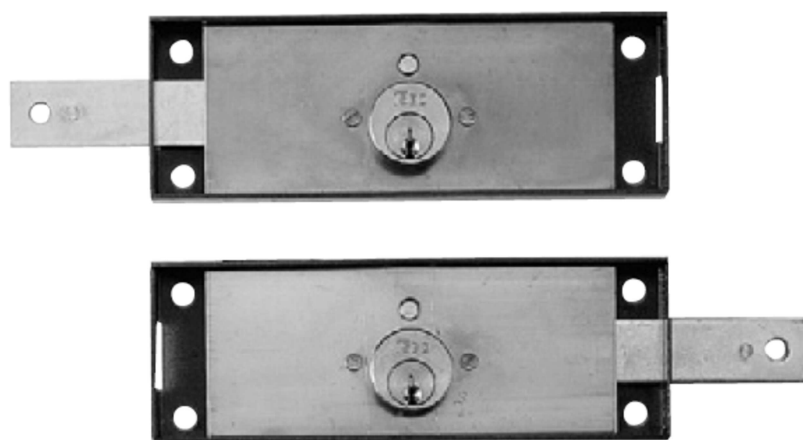

SCHEDA TECNICA

 **PARIDE**

ISEO[®]

COPPIA SERRATURE SERRANDE CON CHIUSURA LATERALE 642003 ISEO

WWW.FERRAMENTAPARIDE.IT