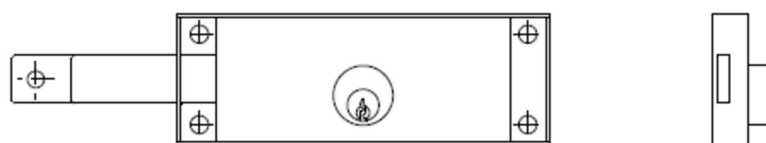

SCHEDA TECNICA

 **PARIDE**

ISEO[®]

COPPIA SERRATURE SERRANDE CON CHIUSURA LATERALE 642003 ISEO

WWW.FERRAMENTAPARIDE.IT