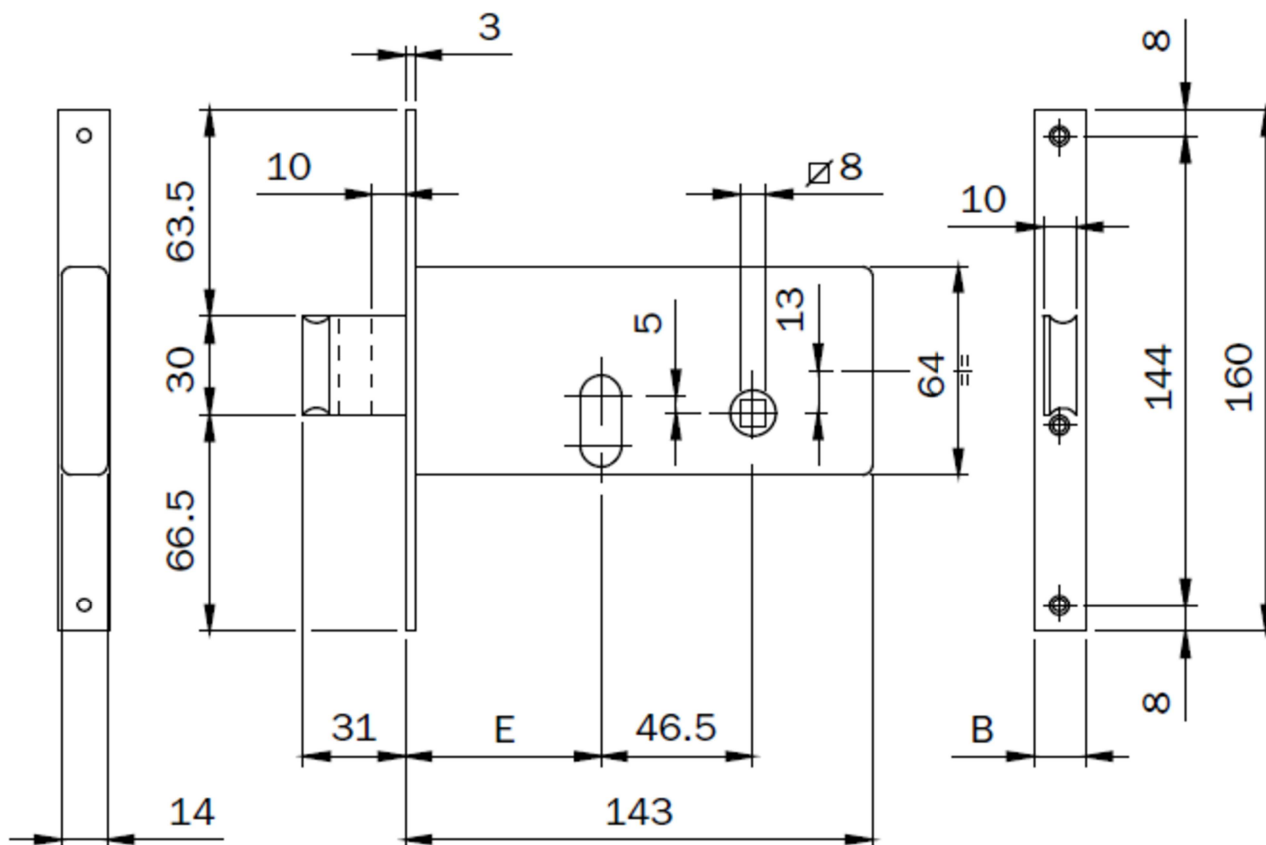

SCHEDA TECNICA

 **PARIDE**

**ISEO**<sup>®</sup>

SERRATURA DA INFILARE PER FASCE 710\_ ISEO

[WWW.FERRAMENTAPARIDE.IT](http://WWW.FERRAMENTAPARIDE.IT)