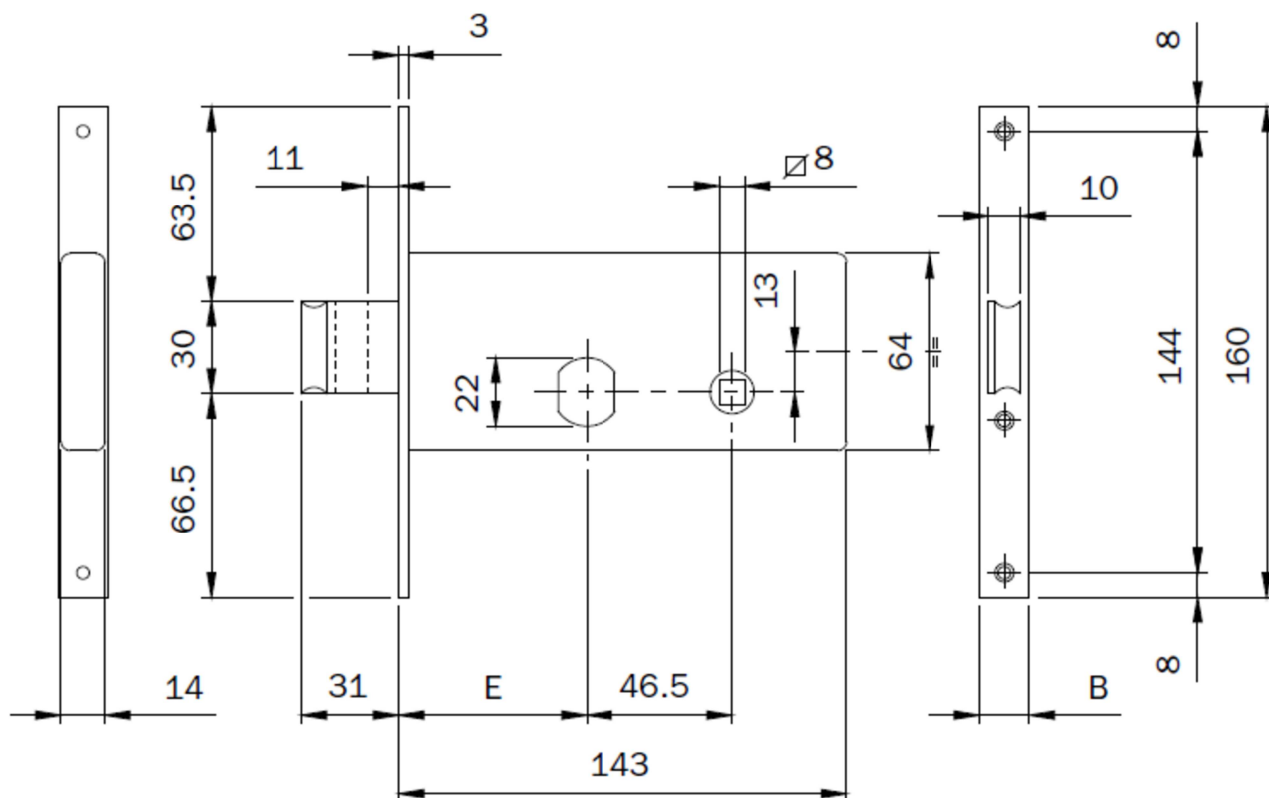

SCHEDA TECNICA

 **PARIDE**

ISEO[®]

SERRATURA DA INFILARE PER FASCIA 712_ ISEO

Chiave grezza
020159

WWW.FERRAMENTAPARIDE.IT