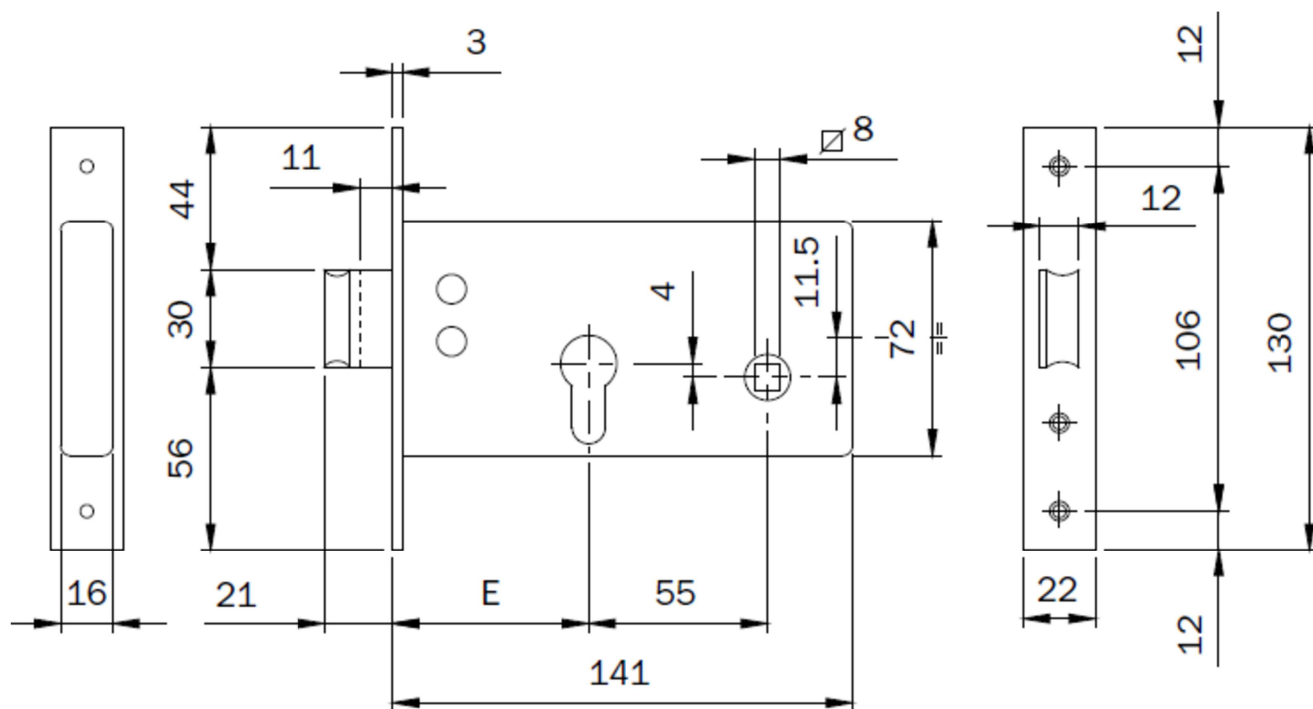

SCHEDA TECNICA

 **PARIDE**

ISEO[®]

SERRATURA DA INFILARE PER FASCE 720600 ISEO

WWW.FERRAMENTAPARIDE.IT