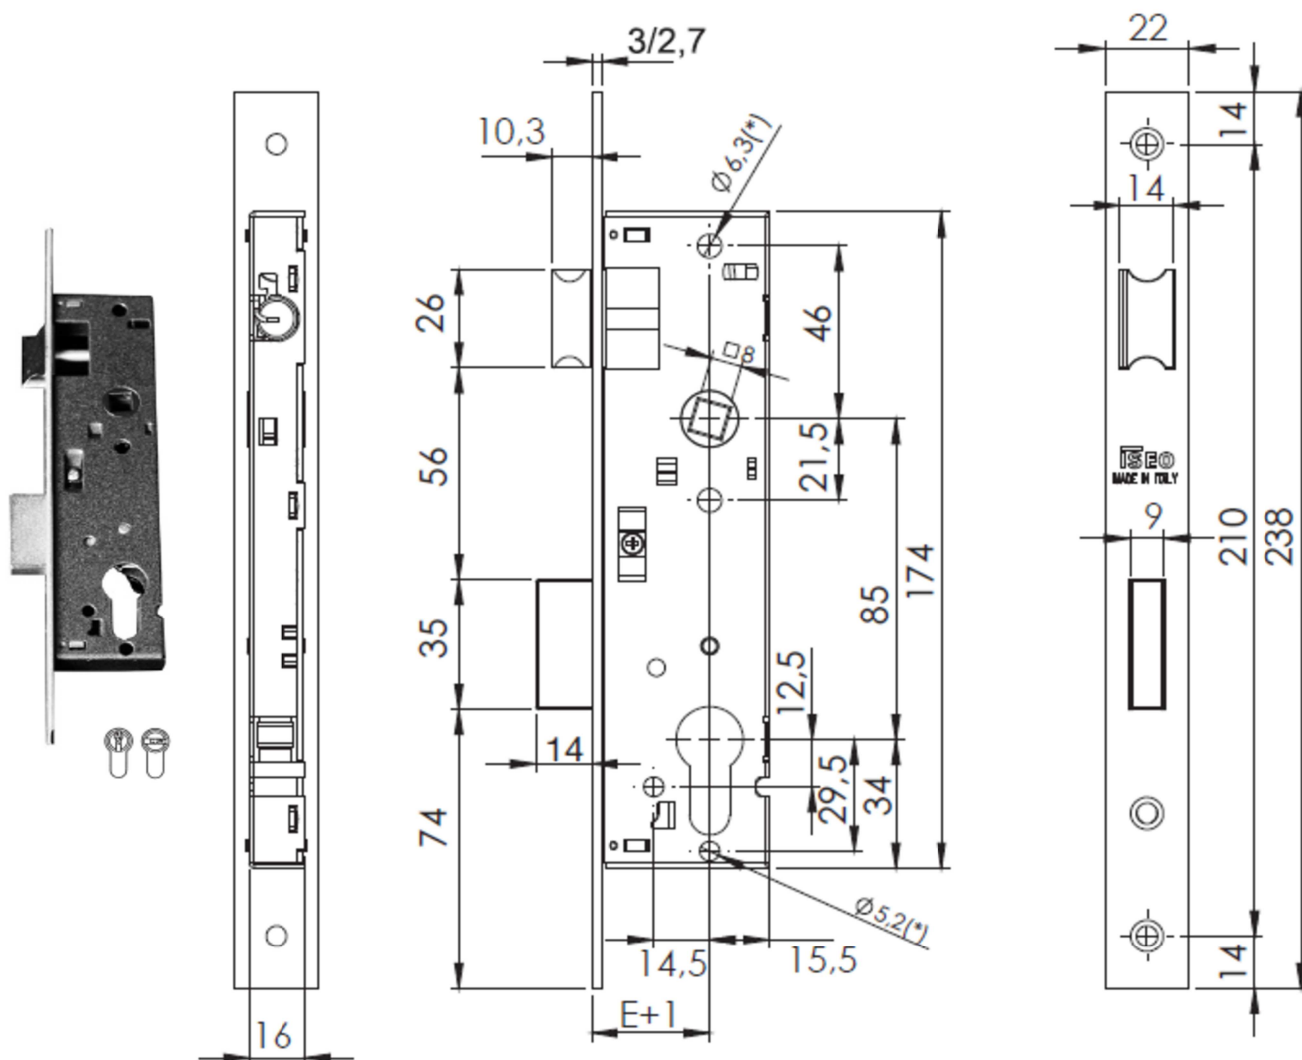

SCHEDA TECNICA

PARIDE

ISEO®

SERRATURA DA INFILARE PER MONTANTI 741N ISEO

WWW.FERRAMENTAPARIDE.IT