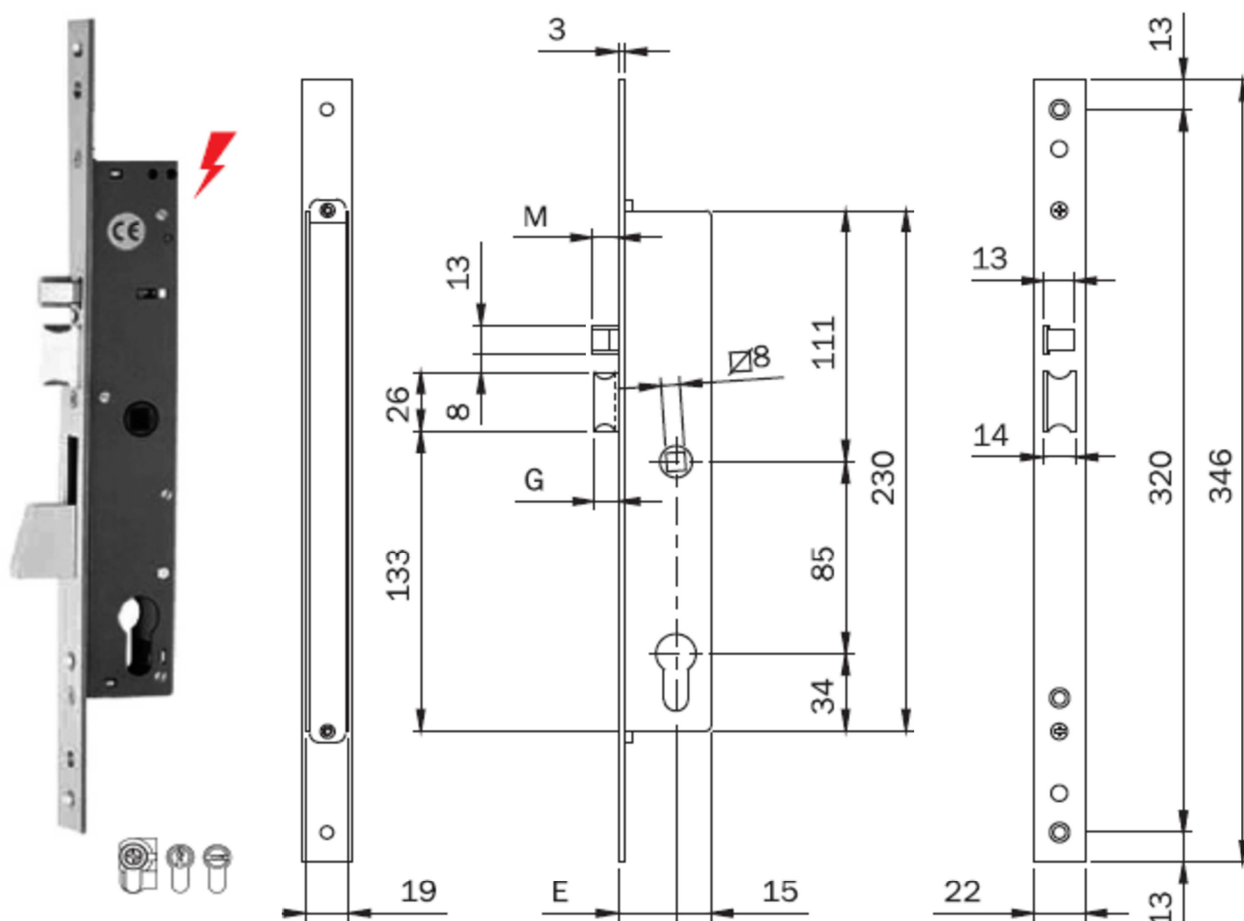

SCHEDA TECNICA

 **PARIDE**

ISEO[®]

SERRATURA ELETTRICA DA INFILARE PER MONTANTI 78180_ ISEO

WWW.FERRAMENTAPARIDE.IT