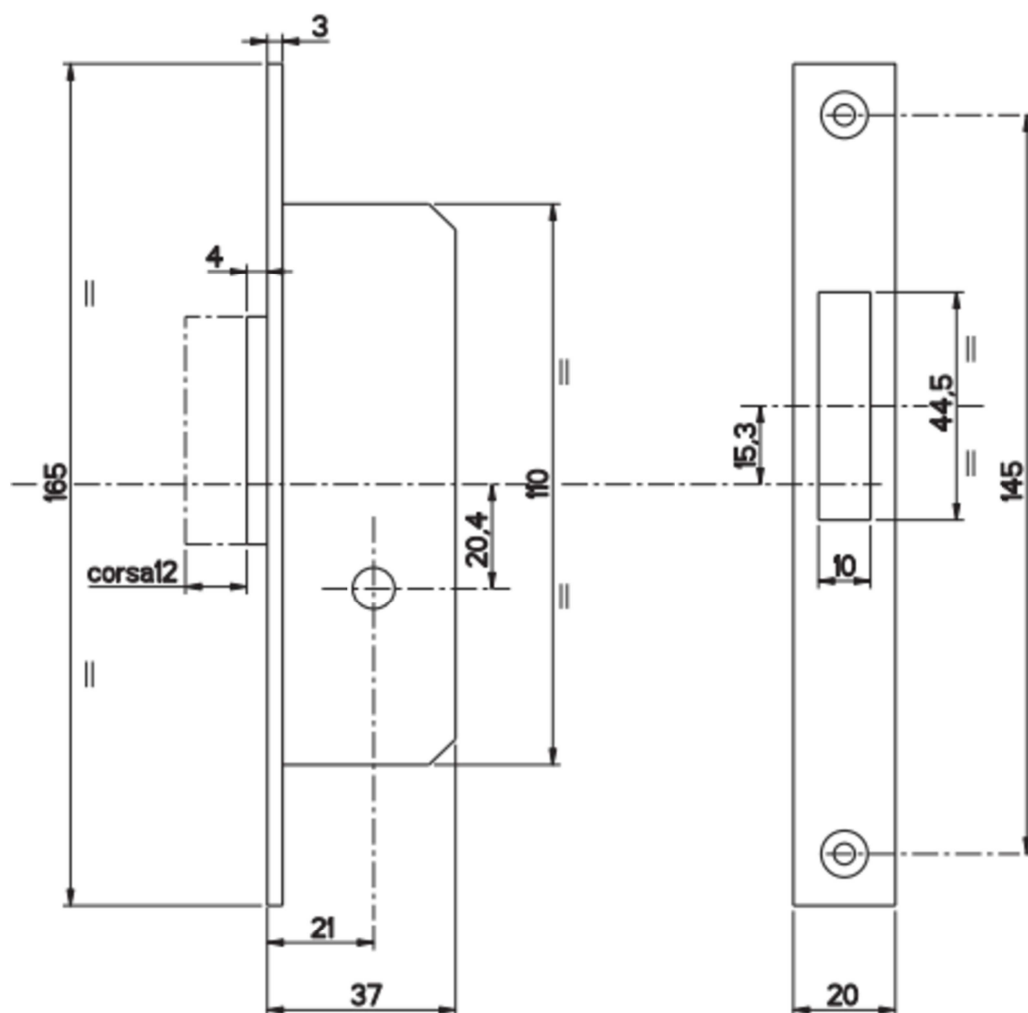

SCHEDA TECNICA

 **PARIDE**

ISEO[®]

SERRATURA INFILARE PER MONTANTI CON CHIAVE SPILLO 903_ ISEO

WWW.FERRAMENTAPARIDE.IT