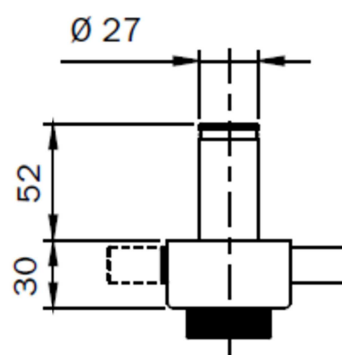

SCHEDA TECNICA

 **PARIDE**

ISEO[®]

SERRATURA DA APPLICARE PER LEGNO 910315 ISEO

WWW.FERRAMENTAPARIDE.IT