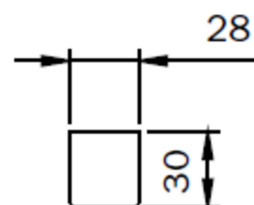

SCHEDA TECNICA

 **PARIDE**

ISEO[®]

SERRATURA DA APPLICARE PER LEGNO 910315 ISEO

WWW.FERRAMENTAPARIDE.IT