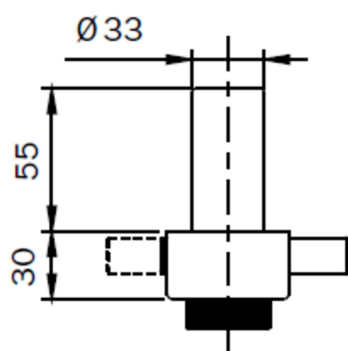

SCHEDA TECNICA

 **PARIDE**

ISEO[®]

SERRATURA DA APPLICARE PER LEGNO 910315 ISEO

WWW.FERRAMENTAPARIDE.IT