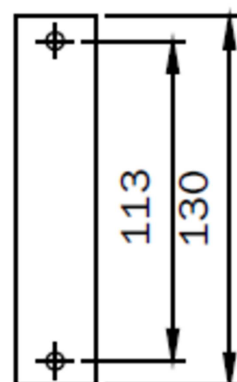

SCHEDA TECNICA

 **PARIDE**

ISEO[®]

SERRATURA DA APPLICARE PER LEGNO 910315 ISEO

WWW.FERRAMENTAPARIDE.IT