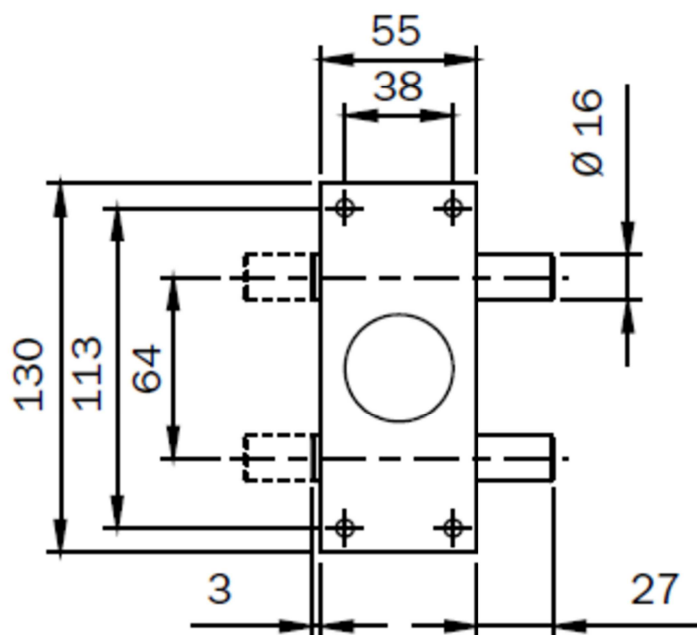

SCHEDA TECNICA

 **PARIDE**

ISEO[®]

SERRATURA DA APPLICARE PER LEGNO 910315 ISEO

WWW.FERRAMENTAPARIDE.IT