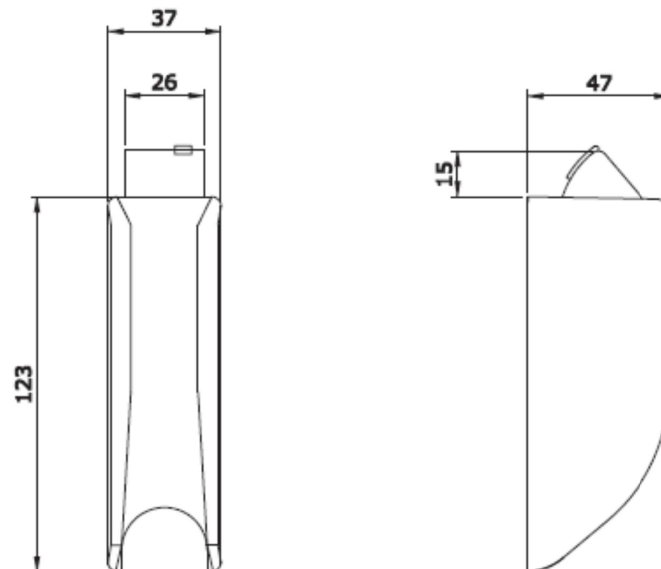

SCHEDA TECNICA

 **PARIDE**

ISEO[®]

COPPIA SCROCCHI VERTICALI IN ACCIAIO ISEO

VERNICIATO BIANCO

9410201404

VERNICIATO NERO

9410201504