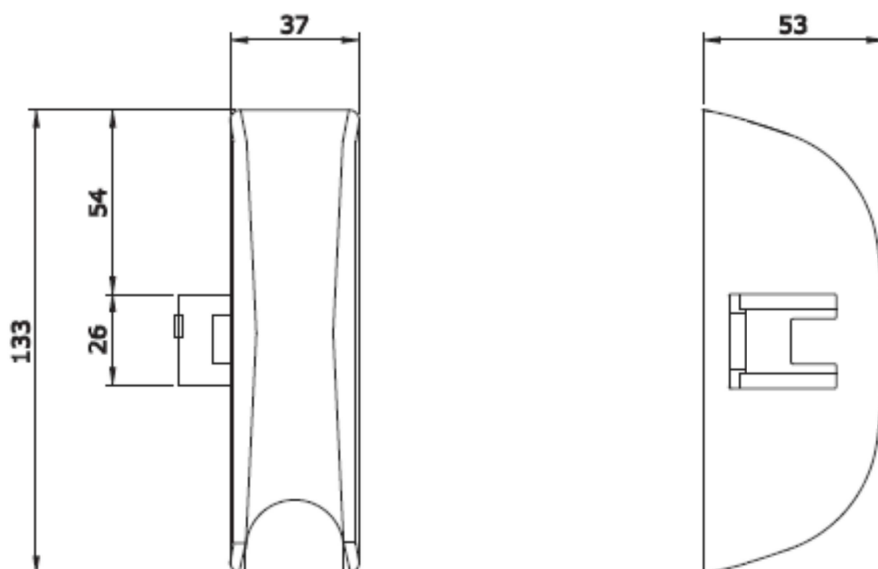

SCHEDA TECNICA

 **PARIDE**

**ISEO**<sup>®</sup>

COPPIA SCROCCHI LATERALI IN ACCIAIO ISEO

VERNICIATO BIANCO

9410203404

VERNICIATO NERO

9410203504