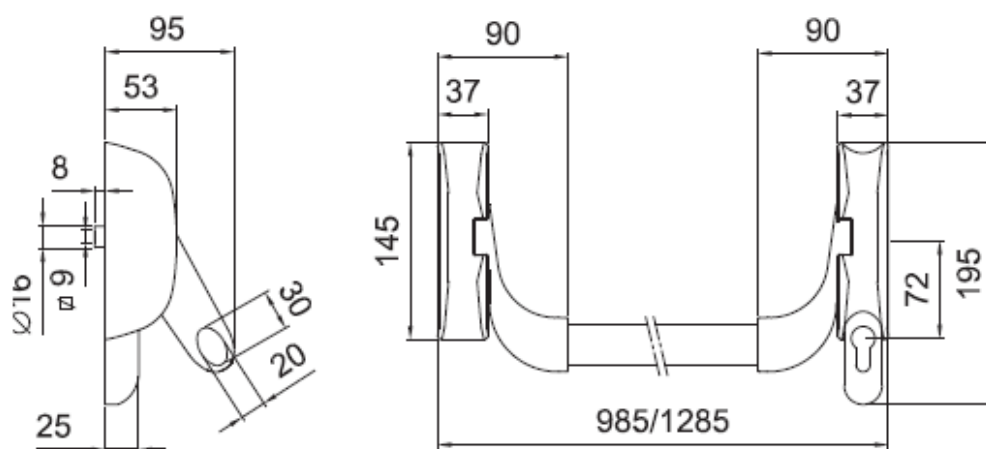

SCHEDA TECNICA

 **PARIDE**

ISEO[®]

MANIGLIONE ANTIPANICO SERIE IDEA BASE ISEO
SCROCCHI IN ZAMA

Maniglione antipanico "IDEA Base" **CHIUSURA LATERALE**, reversibile, verniciato NERO.

Scrocco in zama senza autobloccante. Incontro 94100110. Spessore in nylon per comando esterno. Dima. Istruzioni di montaggio.