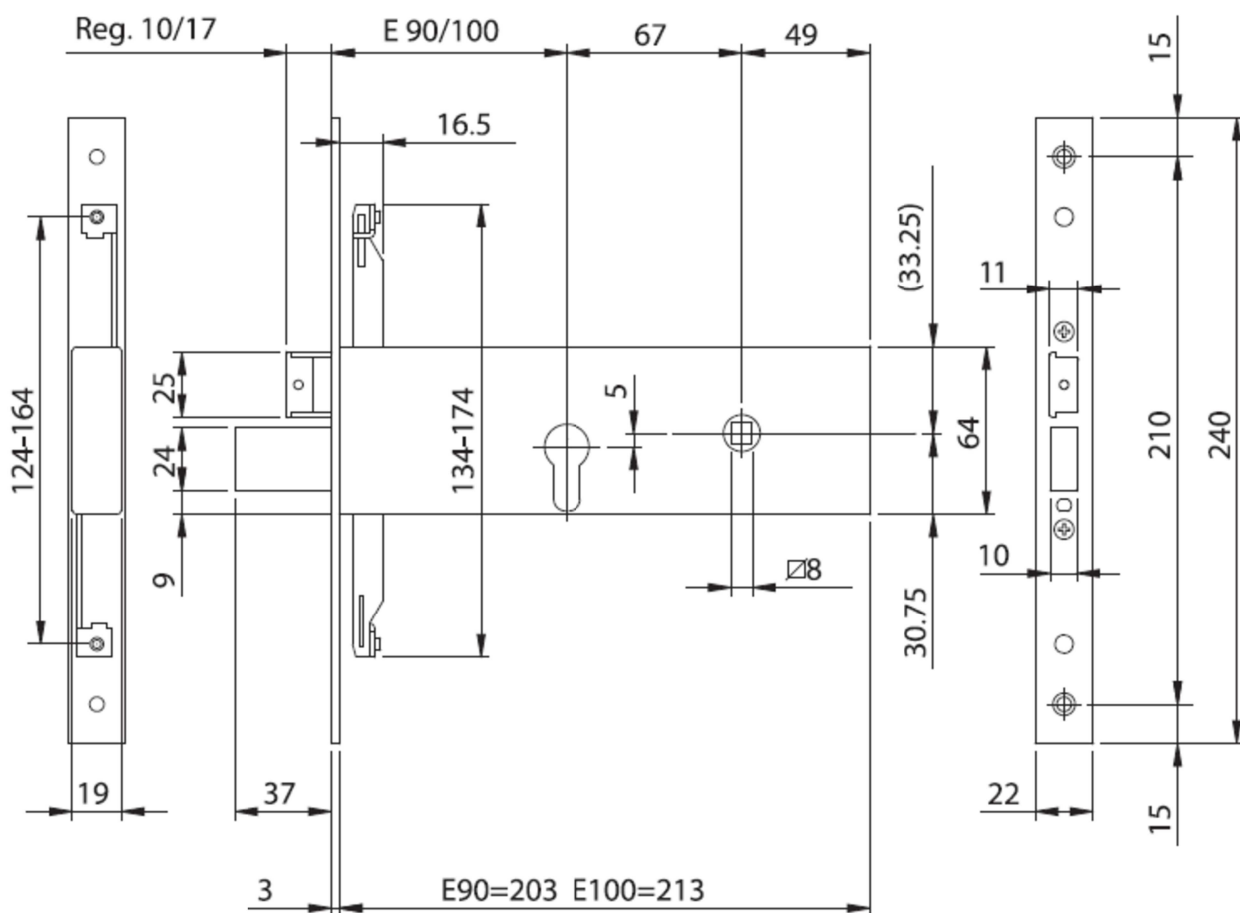

SCHEDA TECNICA

 **PARIDE**

ISEO[®]

SERRATURA DA INFILARE PER FASCE 963120_ ISEO

WWW.FERRAMENTAPARIDE.IT