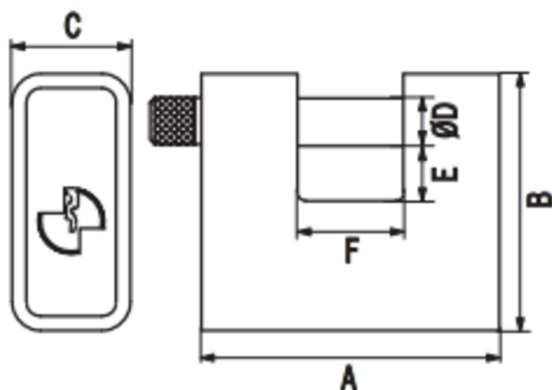

SCHEDA TECNICA

 **PARIDE**

**ISEO**<sup>®</sup>

LUCCHETTO CORAZZATO ISEO

COD.	A	B	C	ØD	E	F
P74960227	62	54	25	10	11,5	22
P74970227	70	63	28	11	15	22
P74990367	90	75	30	12	18	36

[WWW.FERRAMENTAPARIDE.IT](http://WWW.FERRAMENTAPARIDE.IT)