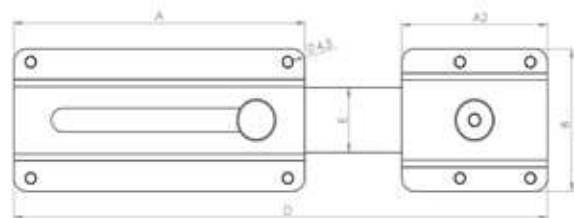

Modello - Model

Catenaccio di sicurezza Sicurty Slim "ULTRA" Security bolt Sicurty Slim "ULTRA"

DESCRIZIONE / DESCRIPTION

Catenaccio di sicurezza orizzontale cm 22 (con dispositivo di bloccaggio a molla)

Security bolt, horizontal application, cm 22 (with spring lock device)

UTILIZZO / USE

E' possibile utilizzare questo catenaccio con tutti i tipi di persiana o scuro, in legno, alluminio e pvc. La sua applicazione avviene molto semplicemente anche in presenza della spagnoletta, sia nel caso che questa venga montata contestualmente al catenaccio, sia nel caso in cui questa sia preesistente.

It is possible to use this security bolt with all kind of shutters, wood, pvc, aluminium. Bolt installing, is possible even when we have already installed the espagnolette on shutters. This is due to the fact that is possible to install the body of the bolt, easily, below the rod.

MONTAGGIO / MONTAGE

Il fissaggio nel serramento, avviene per mezzo di 8 viti fornite in dotazione, idonee a garantire la massima sicurezza contro i tentativi di effrazione. Una guida rapida all'installazione è fornita in ogni confezione.

Fixing on shutter, happen by 8 screws supplied with the bolt, and suitable to give the maximum level of protection against any breaking and entering attempts. A guidebook for the user, is in the box.

DATI TECNICI E CODICI / TECHNICAL DATA AND CODES