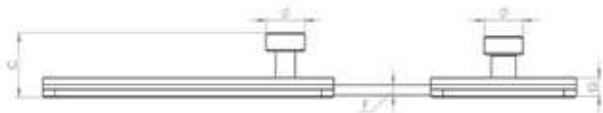

Modello - Model

Catenaccio di sicurezza Sicurty Slim "ULTRA" Security bolt Sicurty Slim "ULTRA"

DESCRIZIONE / DESCRIPTION

Catenaccio di sicurezza orizzontale cm 22 (con dispositivo di bloccaggio a molla)

Security bolt, horizontal application, cm 22 (with spring lock device)

UTILIZZO / USE

E' possibile utilizzare questo catenaccio con tutti i tipi di persiana o scuro, in legno, alluminio e pvc. La sua applicazione avviene molto semplicemente anche in presenza della spagnoletta, sia nel caso che questa venga montata contestualmente al catenaccio, sia nel caso in cui questa sia preesistente.

It is possible to use this security bolt with all kind of shutters, wood, pvc, aluminium. Bolt installing, is possible even when we have already installed the espagnolette on shutters. This is due to the fact that is possible to install the body of the bolt, easily, below the rod.

MONTAGGIO / MONTAGE

Il fissaggio nel serramento, avviene per mezzo di 8 viti fornite in dotazione, idonee a garantire la massima sicurezza contro i tentativi di effrazione. Una guida rapida all'installazione è fornita in ogni confezione.

Fixing on shutter, happen by 8 screws supplied with the bolt, and suitable to give the maximum level of protection against any breaking and entering attempts. A guidebook for the user, is in the box.

DATI TECNICI E CODICI / TECHNICAL DATA AND CODES