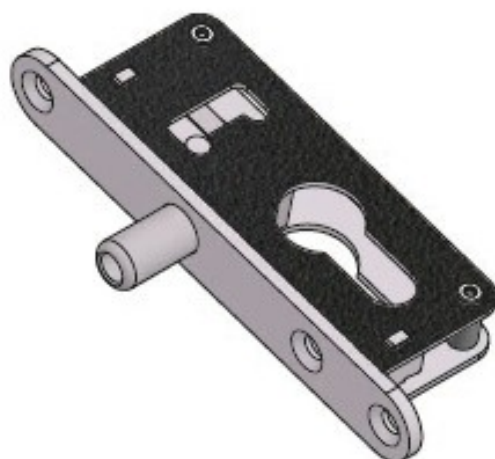

SCHEDA TECNICA

PARIDE

SERRATURA PER PORTE IN VETRO 1144 PISTONE CON MANDATA OMEC

COD.	F	mandate throws			
1144	16	1	0,14	-	50

WWW.FERRAMENTAPARIDE.IT