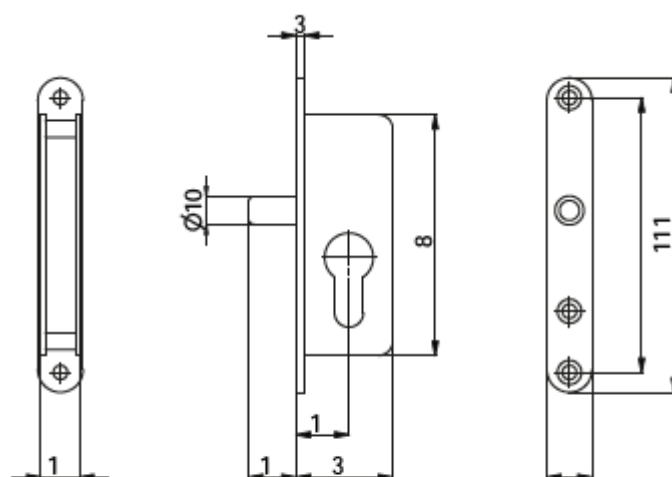

SCHEDA TECNICA

PARIDE

SERRATURA PER PORTE IN VETRO 1144 PISTONE CON MANDATA OMEC

COD.	F	mandate throws			
1144	16	1	0,14	-	50

WWW.FERRAMENTAPARIDE.IT