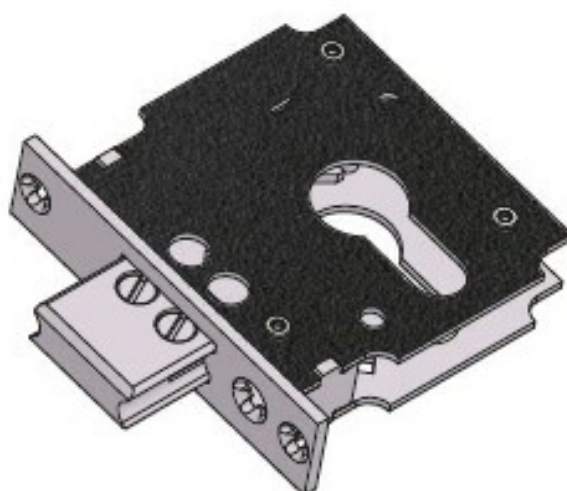

SCHEDA TECNICA

PARIDE

SERRATURE PER PORTE IN VETRO CATENACCIO 2 MANDATE OMEC

COD.	F	mandate throws			
1241	18	2	0,18	-	50
1241/F16	16	2	0,18	-	50

WWW.FERRAMENTAPARIDE.IT