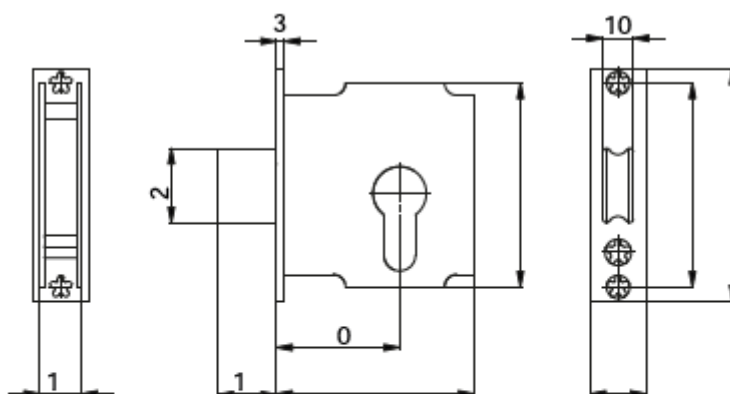

SCHEDA TECNICA

PARIDE

SERRATURE PER PORTE IN VETRO CATENACCIO 2 MANDATE OMEC

COD.	F	mandate throws			
1241	18	2	0,18	-	50
1241/F16	16	2	0,18	-	50

WWW.FERRAMENTAPARIDE.IT