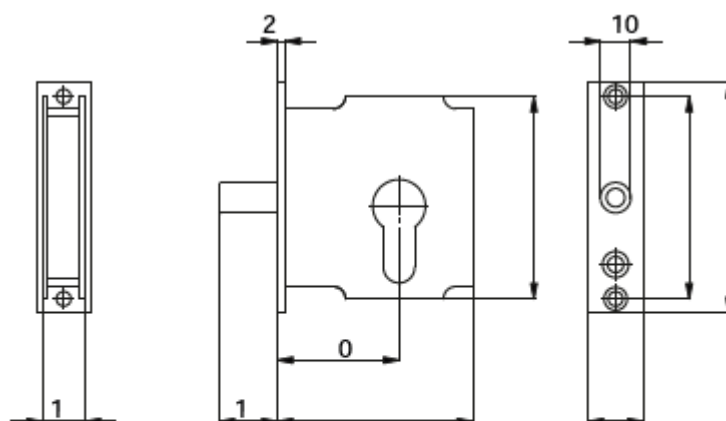

SCHEDA TECNICA

PARIDE

SERRATURE PORTE IN VETRO RULLO REGOLABILE CON MANDATA OMEC

COD.	F	mandate throws			
1244	18	2	0,16	-	50
1244/F16	16	2	0,16	-	50

WWW.FERRAMENTAPARIDE.IT