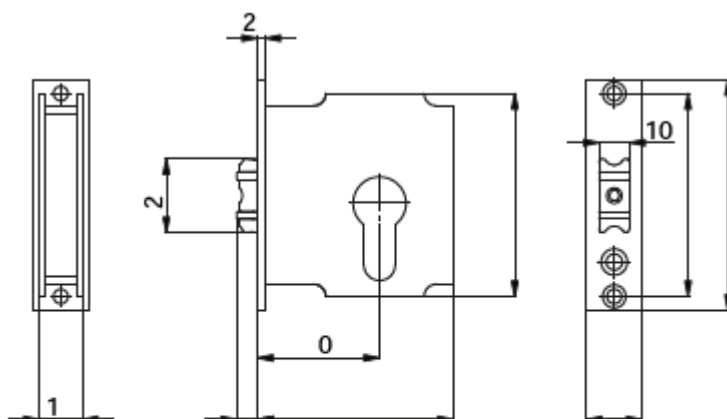

# PARIDE

SERRATURE PORTE IN VETRO RULLO REGOLABILE CON MANDATA OMEC

COD.	F	mandate throws			
1245	18	1	0,17	-	50
1245/F16	16	1	0,17	-	50

[WWW.FERRAMENTAPARIDE.IT](http://WWW.FERRAMENTAPARIDE.IT)