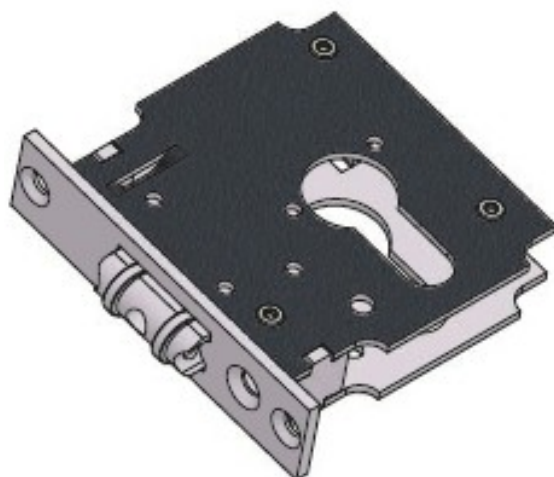

SCHEDA TECNICA

# PARIDE

SERRATURE PORTE IN VETRO RULLO REGOLABILE CON MANDATA OMEC

COD.	F	mandate throws			
1245	18	1	0,17	-	50
1245/F16	16	1	0,17	-	50

[WWW.FERRAMENTAPARIDE.IT](http://WWW.FERRAMENTAPARIDE.IT)