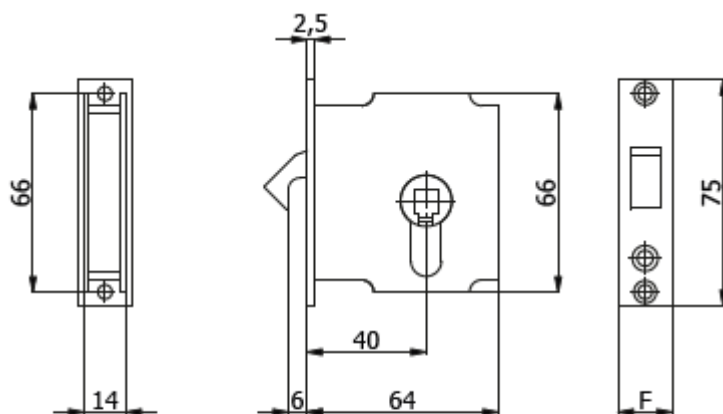

SCHEDA TECNICA

PARIDE

SERRATURE PORTE IN VETRO GANCIO CON MANIGLIA OMEC

COD.	F	mandate throws			
1246Q	18	1	0,17	-	50
1246Q/F16	16	1	0,17	-	50

WWW.FERRAMENTAPARIDE.IT