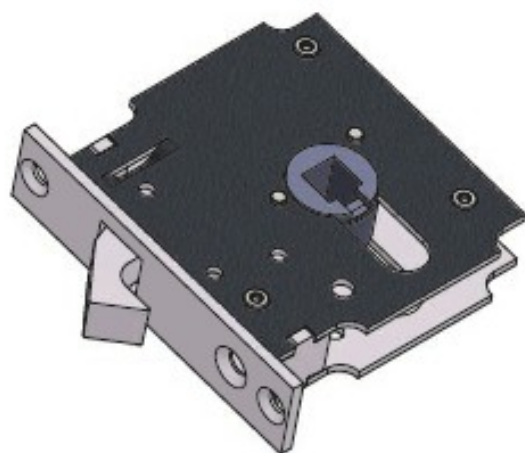

SCHEDA TECNICA

PARIDE

SERRATURE PORTE IN VETRO GANCIO CON MANIGLIA OMEC

COD.	F	mandate throws			
1246Q	18	1	0,17	-	50
1246Q/F16	16	1	0,17	-	50

WWW.FERRAMENTAPARIDE.IT