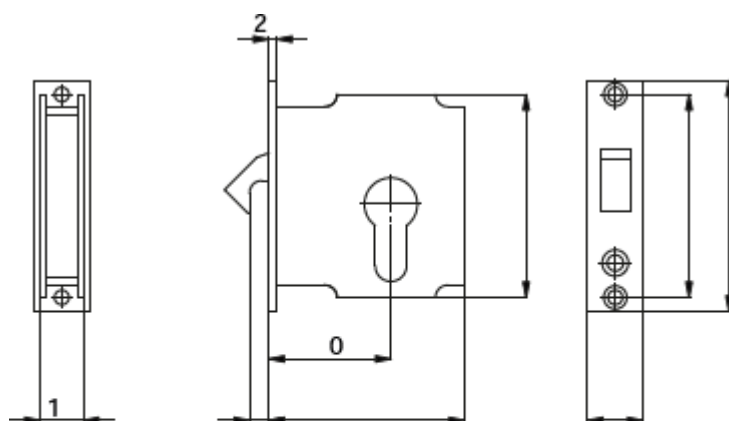

SCHEDA TECNICA

PARIDE

SERRATURE PORTE IN VETRO GANCIO CON MANIGLIA OMEC

COD.	F	mandate throws			
1246	18	1	0,17	-	50
1246/F16	16	1	0,17	-	50

WWW.FERRAMENTAPARIDE.IT