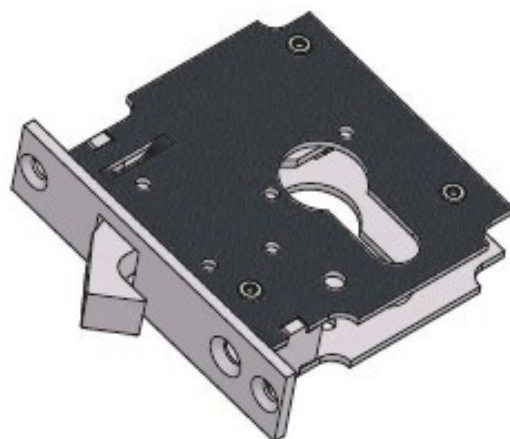

SCHEDA TECNICA

PARIDE

SERRATURE PORTE IN VETRO GANCIO CON MANIGLIA OMEC

COD.	F	mandate throws			
1246	18	1	0,17	-	50
1246/F16	16	1	0,17	-	50

WWW.FERRAMENTAPARIDE.IT