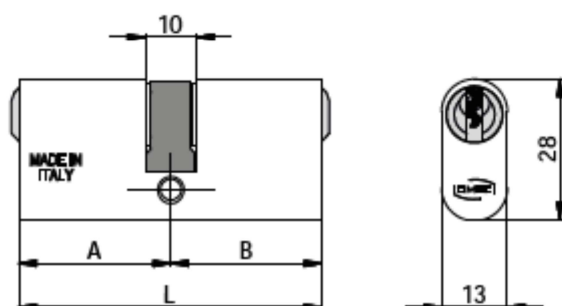

SCHEDA TECNICA

CILINDRO OVALE DI SICUREZZA 140 OMECE

COD.	EX COD.	L	A	B	4	103/04	0,09	1	10
140.23.23	140/02 L	47	23,5	23,5	4	103/04	0,09	1	10
140.27.27	140/03 L	54	27	27	5	103/05	0,10	1	10
140.27.33	140/05 L	60	27	33	5	103/05	0,11	1	10
140.30.30	140/04 L	60	30	30	5	103/05	0,11	1	10
140.27.37	140/10 L	64	27	37	5	103/05	0,12	1	10
140.30.35	140/11 L	65	30	35	5	103/05	0,12	1	10
140.27.43	140/07 L	70	27	43	5	103/05	0,13	1	10
140.30.40	140/14 L	70	30	40	5	103/05	0,13	1	10
140.35.35	140/06 L	70	35	35	5	103/05	0,13	1	10
140.30.45	140/15 L	75	30	45	5	103/05	0,13	1	10
140.35.40	140/16 L	75	35	40	5	103/05	0,13	1	10
140.27.53	140/09 L	80	27	53	5	103/05	0,15	1	10
140.30.50	140/18 L	80	30	50	5	103/05	0,14	1	10
140.35.45	140/17 L	80	35	45	5	103/05	0,14	1	10
140.40.40	140/08 L	80	40	40	5	103/05	0,15	1	10
140.40.45	140/19 L	85	40	45	5	103/05	0,15	1	10
140.40.50	140/20 L	90	40	50	5	103/05	0,15	1	5
140.45.45	140/21 L	90	45	45	5	103/05	0,15	1	5
140.43.53	140/12 L	96	43	53	5	103/05	0,16	1	5
140.53.53	140/13 L	106	53	53	5	103/05	0,18	1	5