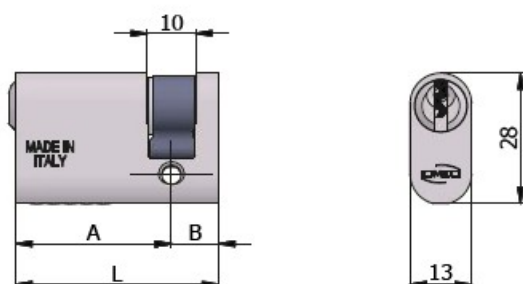

SCHEDA TECNICA

CILINDRO OVALE MEZZO 141 OMECE

COD.	L	A	B					
141/03 L	37	27	10	5	103/05	0,07	1	10
141/05 L	43	33	10	5	103/05	0,08	1	10
141/07 L	53	43	10	5	103/05	0,09	1	10