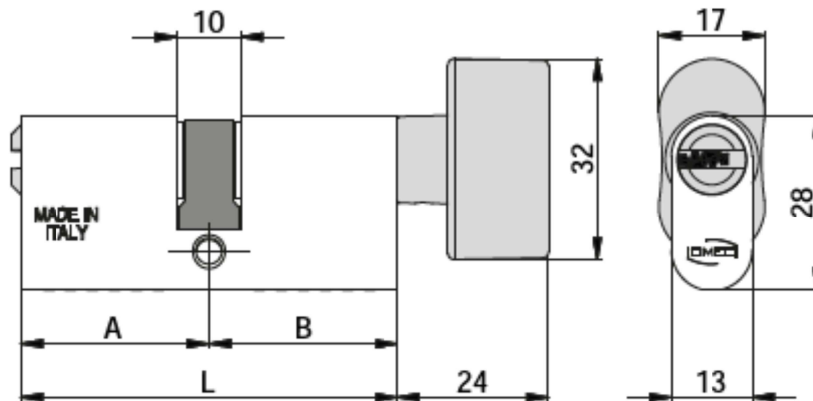

SCHEDA TECNICA

# PARIDE

CILINDRO DOPPIO DI SICUREZZA CON POMOLO 243\_\_B OMEC

COD.	EX COD.	L	A	B	6	2040/06	kg	1	5
243.30.30B	2143/04 L	60	30	30	6	2040/06	0,24	1	5
243.30.35B	2143/13 L	65	30	35	6	2040/06	0,25	1	5
243.35.30B	2143/20 L	65	35	30	6	2040/06	0,25	1	5
243.35.35B	2143/07 L	70	35	35	6	2040/06	0,25	1	5
243.**.**B.N	Finitura Nera a richiesta								