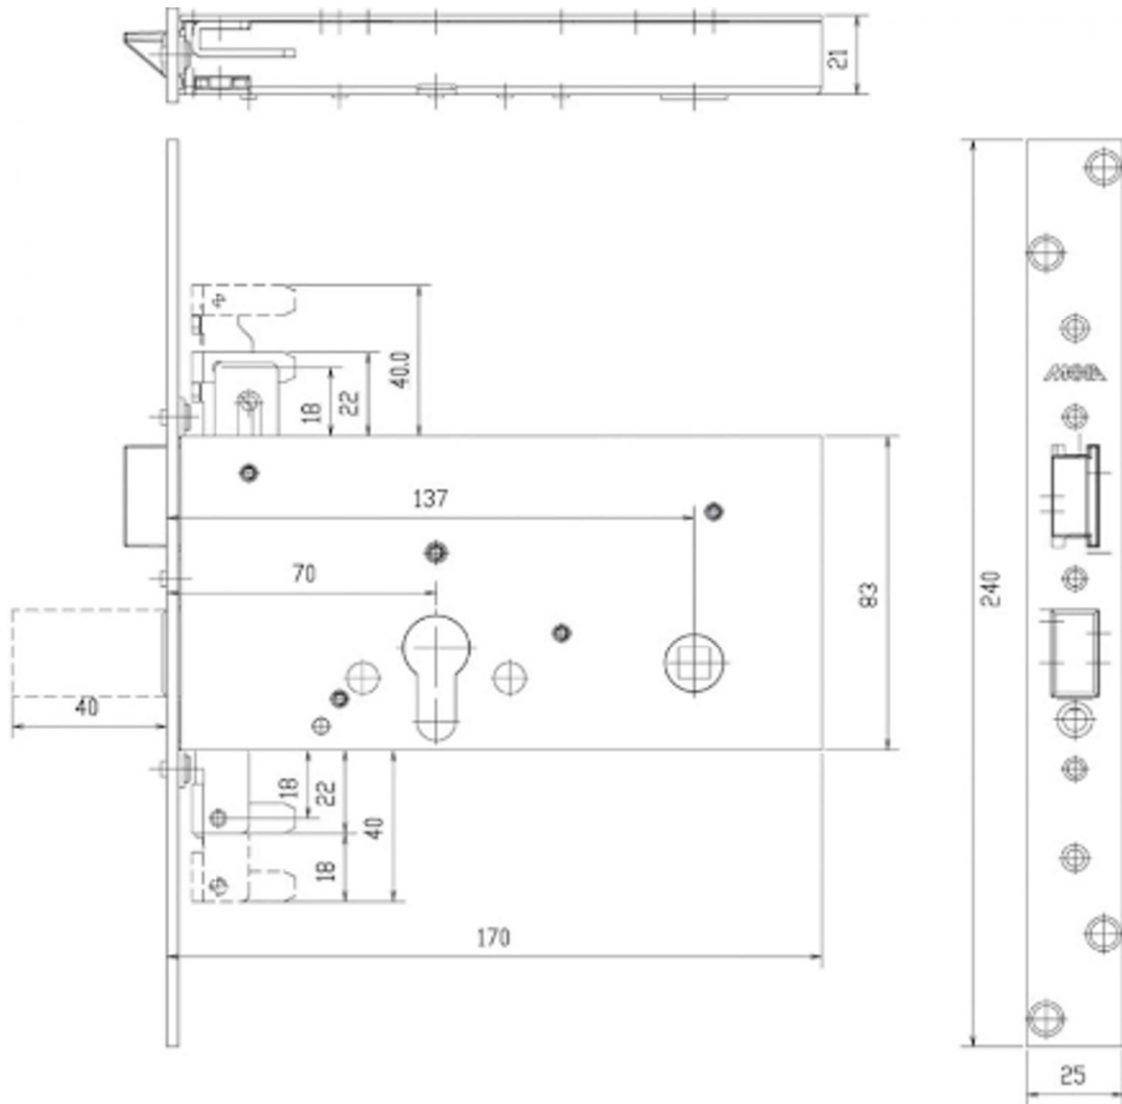

SCHEDA TECNICA

SERRATURA FASCIA TRIPLICE E 70 RCI9754/001RF MOIA
DA INFILARE A CILINDRO EUROPEO CON SCROCCO

WWW.FERRAMENTAPARIDE.IT