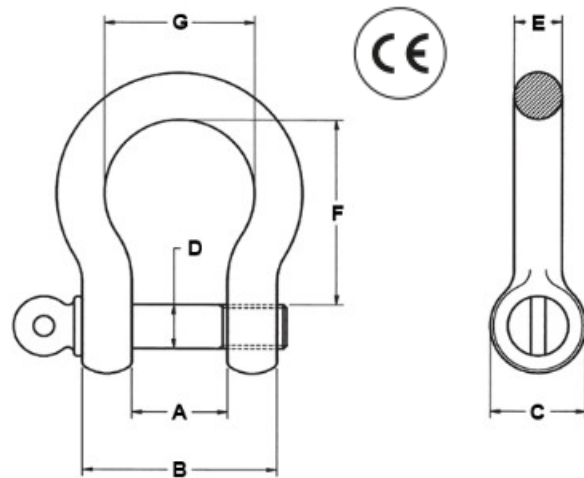

## A522 - A522B

GRILLO A CUORE IN ACCIAIO INOX - Acciaio AISI 304 - Acciaio AISI 316

Misura mm	D mm	E mm	A mm	L mm	S.W.L. Kg	Peso Kg
4	4	12,5	8	16	50	0,01
5	5	15	10	20	80	0,02
6	6	21	14	24	100	0,03
8	8	24	16	32	200	0,08
10	10	31	20	40	300	0,13
12	12	38	26	48	500	0,22
14	14	43,5	30	63,5	600	0,35
16	16	52	32	64	800	0,37
20	19	59	42	76	1100	0,95
22	22	67	44	88	1500	1,35
25	25	76,5	54	100	2000	2,2
28	28	86	56	112	2600	2,88
32	32	101	64	128	3200	4,1