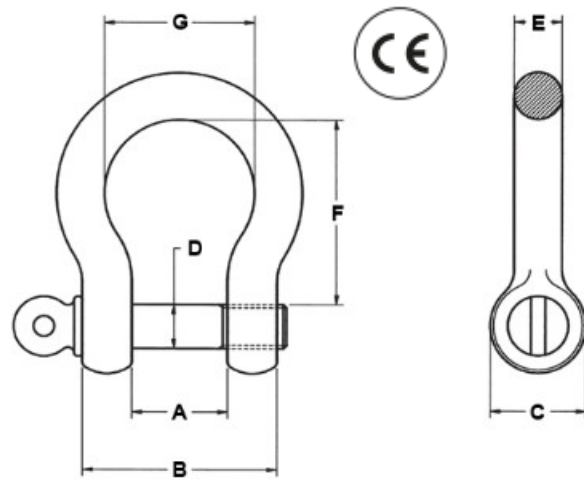

SCHEDA TECNICA

 **PARIDE**

CARCANO

S47-A47

GRILLO A CUORE ZINCATO - Acciaio Fe 430 B

Misura mm	A mm	B mm	C mm	D mm	E mm	F mm	G mm	S.W.L. Kg	Peso Kg
5	9	20	10	5	5	20	18	80	0,02
6	12	24	12	6	6	26	19	100	0,03
8	15	33	17	8	8	31	24	200	0,08
10	16	37	20	10	10	38	30	300	0,1
11	21	46	22	11	11	44	35	400	0,18
12	23	49	24	12	12	53	39	500	0,28
14	30	61	30	14	15	59	47	600	0,39
16	30	64	31	16	18	64	48	800	0,48
18	35	75	41	18	19,5	72	59	1100	0,9
20	35	75	41	20	19,5	72	59	1100	0,96
22	46	89	49	22	22	85	61	1500	1,37
24	50	100	57	25	26	102	76	2000	2,28
28	53	110	61	28	28	111	81	2600	2,86
32	56	119	62	32	31	117	82	3200	4,1
39	75	150	80	38	41	155	115	4500	7,3