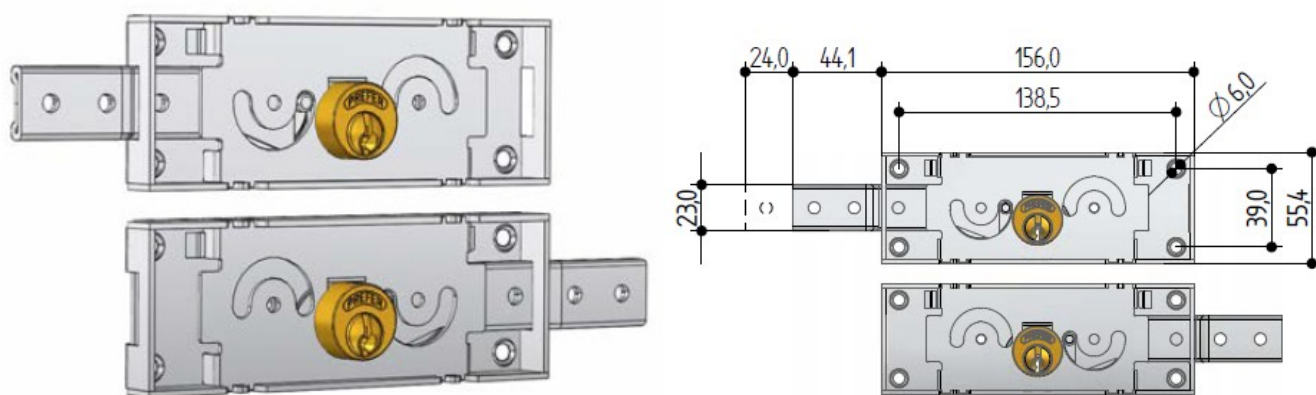

SCHEDA TECNICA

PARIDE

KIT SERRATURE LATERALI DA APPLICARE PER SERRANDE S711 PREFER

A711 1 laterale destra +1 laterale sinistra (3 chiavi dotazione) || 1 right side + 1 left side (3 keys supplied)

codice serrature locks code														B (mm)	ricambi spare parts		conf. multipla multiple package	conf. singola single package	min. ordinabile minim. quantity
1	2	3	4	5	6	7	8	9	10	11	12	13	14						
A	7	1	1	•	0	0	1	0	•	0	2	0	0	5,5	6810.0000	7100.1400	20	1	10
A	7	1	1	•	0	0	1	2	•	0	2	0	0	9,0	6810.0002	7100.1500	20	1	10
A	7	1	1	•	0	0	1	4	•	0	2	0	0	12,5	6810.0004	7100.1500	20	1	10
A	7	1	1	•	0	0	1	6	•	0	2	0	0	21,5	6810.0006	7201.1600	20	1	1
A	7	1	1	•	0	0	1	8	•	0	2	0	0	25,8	6810.0008	7201.1700	20	1	1
A	7	1	1	•	0	0	1	A	•	0	2	0	0	34,1	6810.000A	7101.1500	20	1	1

S711

codice serrature locks code														B (mm)	ricambi spare parts		conf. multipla multiple package	conf. singola single package	min. ordinabile minim. quantity
1	2	3	4	5	6	7	8	9	10	11	12	13	14						
S	7	1	1	•	0	0	2	0	•	0	0	0	0	5,5	S810.0020	7300.1B00	20	1	10
S	7	1	1	•	0	0	2	2	•	0	0	0	0	9,3	S810.0022	7300.1B00	20	1	10