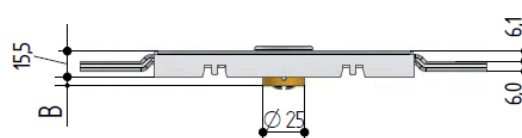

SCHEDA TECNICA

PARIDE

KIT SERRATURE LATERALI DA APPLICARE PER SERRANDE S711 PREFER

A711 1 laterale destra +1 laterale sinistra (3 chiavi dotazione) || 1 right side + 1 left side (3 keys supplied)

codice serrature locks code														B (mm)	ricambi spare parts		conf. multipla multiple package	conf. singola single package	min. ordinabile minim. quantity
1	2	3	4	5	6	7	8	9	10	11	12	13	14						
A	7	1	1	•	0	0	1	0	•	0	2	0	0	5,5	6810.0000	7100.1400	20	1	10
A	7	1	1	•	0	0	1	2	•	0	2	0	0	9,0	6810.0002	7100.1500	20	1	10
A	7	1	1	•	0	0	1	4	•	0	2	0	0	12,5	6810.0004	7100.1500	20	1	10
A	7	1	1	•	0	0	1	6	•	0	2	0	0	21,5	6810.0006	7201.1600	20	1	1
A	7	1	1	•	0	0	1	8	•	0	2	0	0	25,8	6810.0008	7201.1700	20	1	1
A	7	1	1	•	0	0	1	A	•	0	2	0	0	34,1	6810.000A	7101.1500	20	1	1

S711

codice serrature locks code														B (mm)	ricambi spare parts		conf. multipla multiple package	conf. singola single package	min. ordinabile minim. quantity
1	2	3	4	5	6	7	8	9	10	11	12	13	14						
S	7	1	1	•	0	0	2	0	•	0	0	0	0	5,5	S810.0020	7300.1B00	20	1	10
S	7	1	1	•	0	0	2	2	•	0	0	0	0	9,3	S810.0022	7300.1B00	20	1	10