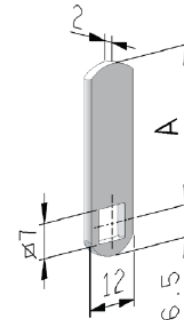

SERRATURA A CILINDRO G4 GIUSSANI

SERIE 1 A	
A (mm)	PART #
13,5	303ZBRC
16,5	303ZB
19,5	272ZB
21,2	334ZB
25	268ZB
28,5	245ZB
30,5	326ZB
32	306ZB
40	2047ZB