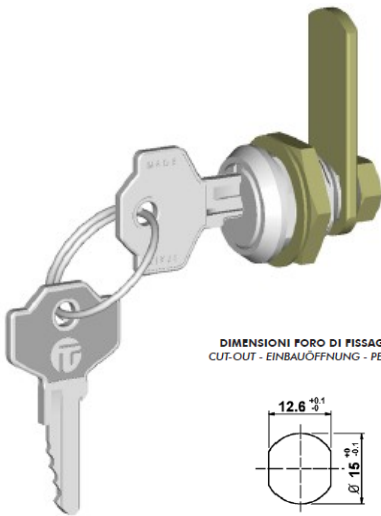

SERRATURA A CILINDRO G4 GIUSSANI

SERIE 1 A	
A (mm)	PART #
13,5	303ZBRC
16,5	303ZB
19,5	272ZB
21,2	334ZB
25	268ZB
28,5	245ZB
30,5	326ZB
32	306ZB
40	2047ZB