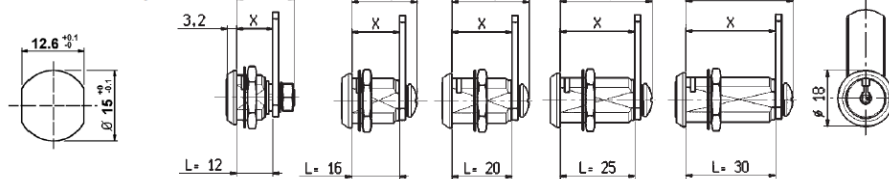

INFORMAZIONI PER ORDINARE - ORDERING INFORMATION - BESTELLINFORMATIONEN - INFORMATIONS POUR COMMANDER

TIPO - TYPE - TYP - TYPE

G4 SERRATURA CON 150 COMBINAZIONI - LOCK WITH 150 COMBINATIONS - SCHLOSS MIT 150 SCHLIESSUNGEN - SERRURE AVEC 150 COMBINAISONS

LUNGHEZZA CILINDRO - CYLINDER LENGTH - ZYLINDERLÄNGE - LONGUEUR DU BARILLET

A	L = 12 mm
B	L = 16 mm
C	L = 20 mm
D	L = 25 mm
E	L = 30 mm

ROTAZIONE E USCITA CHIAVE - KEY ROTATION AND KEY EXIT - SCHLÜSSELDREHUNG UND SCHLÜSSELABZUSTELLUNG - ROTATION ET SORTIE DE LA CLÉ

1	180° 2 USCITE - 180° 2 EXITS - 180° 2 ABZUGSTELLUNGEN - 180° 2 SORTIES
2	90° DESTRA 2 USCITE - 2 EXITS 90° RIGHT HAND - 2 ABZUGSTELLUNGEN 90° RECHTS - 2 SORTIES 90° DROITE
4	90° DESTRA 1 USCITA - 1 EXIT 90° RIGHT HAND - 1 ABZUGSTELLUNG 90° RECHTS - 1 SORTIE 90° DROITE
5	90° SINISTRA 1 USCITA - 1 EXIT 90° LEFT HAND - 1 ABZUGSTELLUNG 90° LINKS - 1 SORTIE 90° GAUCHE

CIFRATURA - KEY CODE - SCHLIESSUNG - COMBINAISON

KA	CODICE UNICO - KEY ALIKE - EINZELSCHLIESSUNG - UNE SEULE COMBINAISON
KD	150 COMBINAZIONI - 150 COMBINATIONS - 150 SCHLIESSUNGEN - 150 COMBINAISONS

TIPO DI FISSAGGIO - FIXING - BEFESTIGUNG - FIXAGE

1	GHIERA 420 IN OTTONE E RONDELLA PVC - NUT 420 IN BRASS AND PVC - MUTTER 420 AUS MESSING UND SCHEIBE AUS PVC - ECROU 420 EN LAITON ET RONDELLE EN PVC

G4 - - - - - 1 - 000

INSERIRE CODICE LEVA (PAG. A4-10) - INSERT CAM CODE (PAGE A4-10) - ZUNGE EINFÜGEN (SEITE A4-10) - INSÉRER RÉF. CAME (PAGE A4-10)

LEGENDA - LEGEND
LEGENDE - LEGENDE

CONSIGLIATO - RECOMMENDED
GERATEN - RECCOMANDÉ

A RICHIESTA - ON DEMAND
NACH ANFRAGE - SUR DEMANDE

NON DISPONIBILE - NOT AVAILABLE
NICHT VERFÜGBAR - NON DISPONIBLE