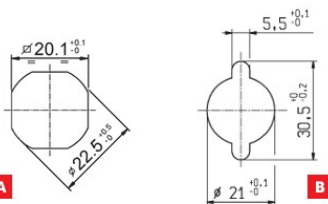

SCHEDA TECNICA

MANIGLIA CON SERRATURA M5 GIUSSANI

DIMENSIONI FORO DI FISSAGGIO
CUT-OUT - EINBAUÖFFNUNG - PERÇAGE

LEVA DA ORDINARE SEPARATAMENTE (VEDI PAG. A4-60)
CAM HAS TO BE ORDERED SEPARATELY (SEE PAGE A4-60)
DIE ZUNGE MUSS SEPARAT BESTELT WERDEN (SIEHE SEITE A4-60)
COMMANDER SÉPARÉMENT (VOIR PAGE A4-60)

SERIE 3B	
A (mm)	PART #
22,5	285ZB
33	187ZB
41,5	347ZB
50	180ZB
70	282ZB

SERIE 3C	
A (mm)	PART #
50	125

ACCIAIO INOX
STAINLESS STEEL - EDELSTHAL
ACIER INOX

INFORMAZIONI PER ORDINARE - ORDERING INFORMATION - BESTELLINFORMATIONEN - INFORMATIONS POUR COMMANDER