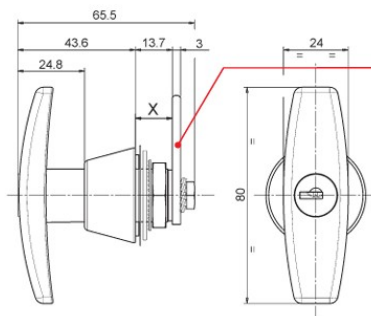

SCHEDA TECNICA

MANIGLIA CON SERRATURA M5 GIUSSANI

DIMENSIONI FORO DI FISSAGGIO
CUT-OUT - EINBAUÖFFNUNG - PERÇAGE

LEVA DA ORDINARE SEPARATAMENTE (VEDI PAG. A4-60)
CAM HAS TO BE ORDERED SEPARATELY (SEE PAGE A4-60)
DIE ZUNGE MUSS SEPARAT BESTELT WERDEN (SIEHE SEITE A4-60)
COMMANDER SÉPARÉMENT (VOIR PAGE A4-60)

SERIE 3B	
A (mm)	PART #
22,5	285ZB
33	187ZB
41,5	347ZB
50	180ZB
70	282ZB

SERIE 3C	
A (mm)	PART #
50	125

ACCIAIO INOX
STAINLESS STEEL - EDELSTHAL
ACIER INOX

INFORMAZIONI PER ORDINARE - ORDERING INFORMATION - BESTELLINFORMATIONEN - INFORMATIONS POUR COMMANDER