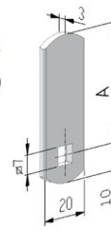

SCHEDA TECNICA

MANIGLIA CON SERRATURA M5 GIUSSANI

DIMENSIONI FORO DI FISSAGGIO
CUT-OUT - EINBAUÖFFNUNG - PERÇAGE

LEVA DA ORDINARE SEPARATAMENTE (VEDI PAG. A4-60)
CAM HAS TO BE ORDERED SEPARATELY (SEE PAGE A4-60)
DIE ZUNGE MUSS SEPARAT BESTELT WERDEN (SIEHE SEITE A4-60)
COMMANDER SÉPARÉMENT (VOIR PAGE A4-60)

SERIE 3B	
A (mm)	PART #
22,5	285ZB
33	187ZB
41,5	347ZB
50	180ZB
70	282ZB

SERIE 3C	
A (mm)	PART #
50	125

ACCIAIO INOX
STAINLESS STEEL - EDELSTHAL
ACIER INOX

INFORMAZIONI PER ORDINARE - ORDERING INFORMATION - BESTELLINFORMATIONEN - INFORMATIONS POUR COMMANDER

TIPO - TYPE - TYP - TYPE

M5 MANIGLIA A T IN ZAMA - "T" HANDLE IN ZINC DIE-CASTING ALLOY - GRIFF "T" AUS ZINKLEGIERUNG - POIGNEE "T" EN ZAMAK

SEDE DI FISSAGGIO/TIPO DI BOCCOLA - FIXING SEAT / BUSHING - BEFESTIGUNGSEINBAU / BUCHSE - SIÈGE DE FIXAGE / BUSE