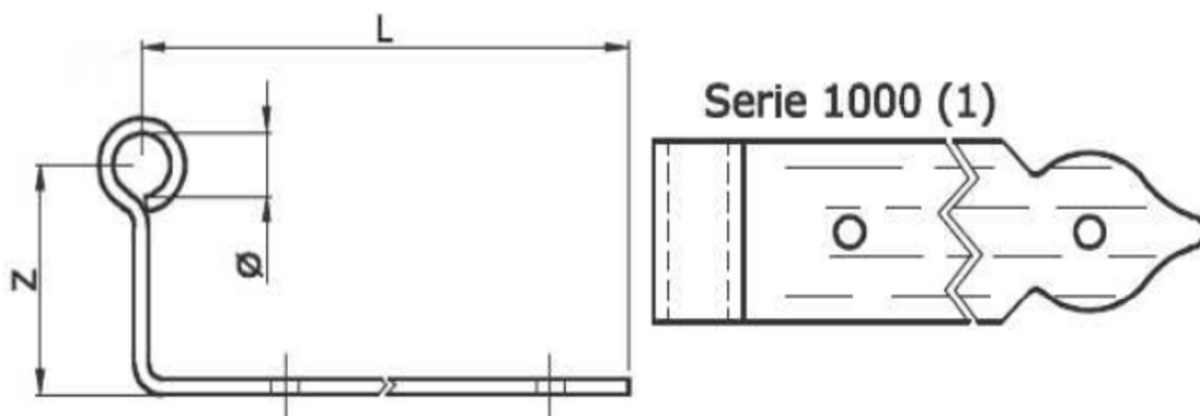

SCHEDA TECNICA

**PARIDE**

BANDELLA ZANCATA CORTA \_206 CUORE OMAD

Articolo	Ø	L (cm)	R	Z	N. fori	Pz./conf.	Cataforesi + vern. nero	Zincato bianco o Iridizzato
_2060025C#	10	27	35	35	4	24		
_2060025M#	10	26	35	45	4	24		
_2060025L#	10	24.5	35	60	4	24		
_2060030C#	10	32	35	35	4	24		
_2060030M#	10	31	35	45	4	24		
_2060030L#	10	29.5	35	60	4	24		

↑ Articolo realizzabile in tutte le serie sostituire \_ con il numero della serie