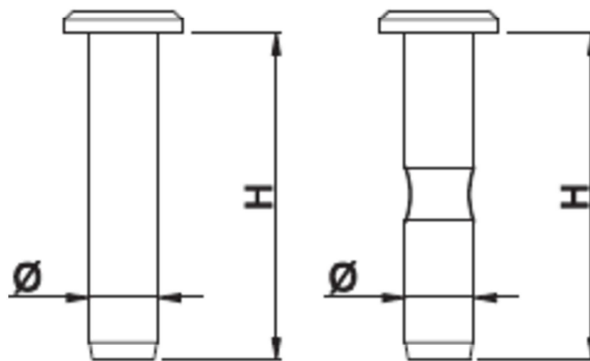

SCHEDA TECNICA

 **PARIDE**

SPINA CON TESTA PIANA 1314 OMAD

Articolo	$\varnothing$	H	Note	Pz/conf.
<b>SPINE CON TESTA PIANA - Abbinabili ai Cardini 1316, 1318, 7315</b>				
13140001R#	7,5	36	Con gola per riga 34	500
131400410#	7,5	41	Per riga 40mm	500
13140041R#	7,5	41	Con gola per riga 40	500