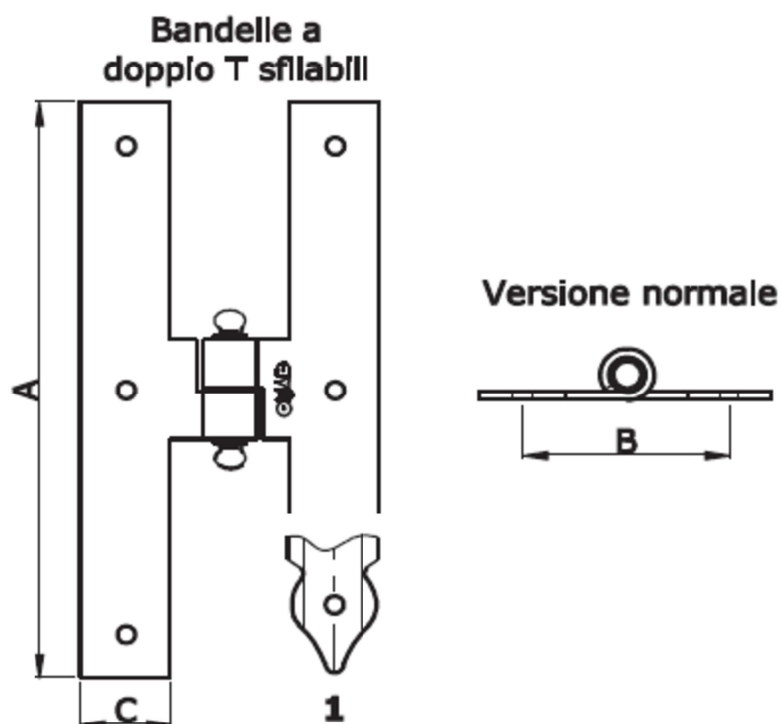

SCHEDA TECNICA

 **PARIDE**

  
fondata nel 1920

BANDELLA DOPPIO T SFILABILE FORMA CUORE OMAD

Articolo	A	B	C	Note	Pz/conf.
<b>BANDELLE A DOPPIO T - Sfilabili</b>					
_3320020S#	200	70	30	SX	12
_3320020D#	200	70	30	DX	12
_3325220S#	200	52+33	30	SX	12
_3325220D#	200	33+52	30	DX	12
_3329020S#	200	90	30	SX	12
_3329020D#	200	90	30	DX	12
_3320030S#	300	95	40*	SX pesante	12
_3320030D#	300	95	40*	DX pesante	12

\* = bandella spessore 5mm (non disponibile nella serie 8000)

[WWW.FERRAMENTAPARIDE.IT](http://WWW.FERRAMENTAPARIDE.IT)