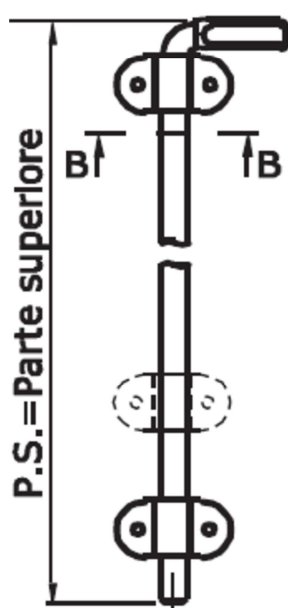

SCHEDA TECNICA

 **PARIDE**

  
fondata nel 1920

PARTE SUPERIORE SPAGNOLETTA 1572 OMAD  
CON FINALE PIATTO

**Art. 1572**  
**Parte superiore**  
**Sez. B-B**

In figura versione  
sinistra

Articolo	Ø	H	Note	Pz/conf.
----------	---	---	------	----------

SPAGNOLETTE REGOLABILI - Parti superiori per Finestra con Finale piatto

15727120S#	10	1200	n. 2 occhi di fissaggio	12
15727140S#	10	1400	n. 2 occhi di fissaggio	12
15727160S#	10	1600	n. 2 occhi di fissaggio	12
15727180S#	10	1800	n. 3 occhi di fissaggio	12
15727200S#	10	2000	n. 3 occhi di fissaggio	12
15727220S#	10	2200	n. 3 occhi di fissaggio	12

N.B per versione destra sostituire nel codice D  
(destra) a S (sinistra)

[WWW.FERRAMENTAPARIDE.IT](http://WWW.FERRAMENTAPARIDE.IT)