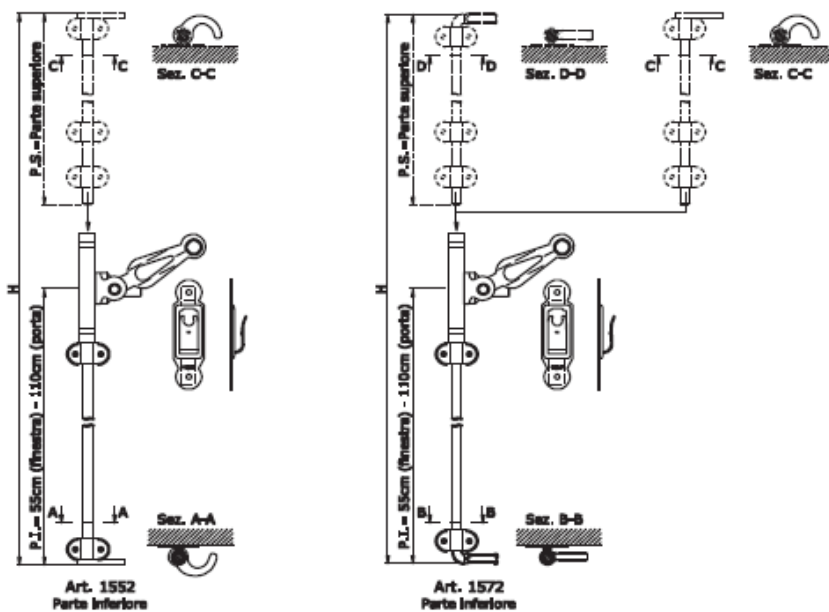

SCHEDA TECNICA

PARIDE

PARTE INFERIORE SPAGNOLETTA 1572 OMAD
PER FINESTRA/PORTA E TERMINALE LISCIO/CODA DI PORCO

Articolo	Ø	P.Inf.	Note	Pz/ conf.	Cataforesi + vern. nero	Iridizzato o zinc. bianco
SPAGNOLETTE REGOLABILI - Parti inferiori per Finestra con Finale a coda di porco						
15520055D#	10	550	Destra	12		
15520055S#	10	550	Sinistra	12		

SPAGNOLETTE REGOLABILI - Parti inferiori per Finestra con Finale piatto						
15720055D#	10	550	Destra	12		
15720055S#	10	550	Sinistra	12		

SPAGNOLETTE REGOLABILI - Parti inferiori per Porta con Finale a coda di porco						
15520110D#	10	1100	Destra	12		
15520110S#	10	1100	Sinistra	12		

SPAGNOLETTE REGOLABILI - Parti inferiori per Porta con Finale piatto						
15720110D#	10	1100	Destra	12		
15720110S#	10	1100	Sinistra	12		

WWW.FERRAMENTAPARIDE.IT